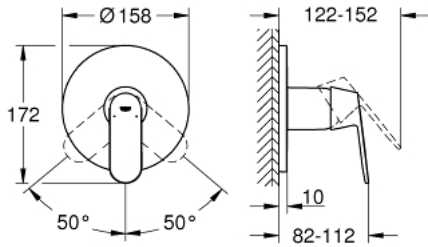

## EUROSMART COSMOPOLITAN 24 044 000 خلاط الدش المزود بمقبض فردي

وصف المنتج

• trim set for GROHE Rapido SmartBox (35 600/35 604)

• قلب سيراميك GROHE SilkMove 46 مم

• طلاء كروم GROHE LongLife

• GROHE QuickFix شمسة بعازل عمود مغطى وتركيب مخفي

• شمسة معدنية، تركيب عكسي بزاوية 6 درجات قابلة للتعديل

• without roughing-in set 35 600/35 604 (please order separately)

• أداء التدفق: المخرج B أو C = 30 لتر/دقيقة

EUROSMART COSMOPOLITAN 24 044 000 خلاط الدش المزود بمقبض فردي

قطع الغيار:

1: مقبض (رقم الطلب: 46682000)

2: غطاء مثقوب من المنتصف (رقم الطلب: 48428000)

3: لوح تحميل (رقم الطلب: 48439000)

4: غطاء (رقم الطلب: 02693000)

5: خرطوشة (رقم الطلب: 46048000)

6: عازل (رقم الطلب: 48360000)