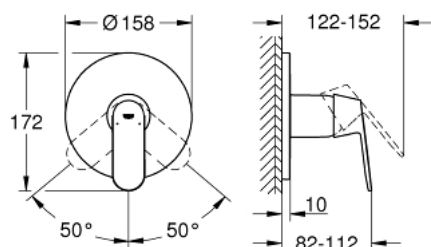

24 044 000 EUROSMART COSMOPOLITAN MITIGEUR MONOCOMMANDÉ DOUCHE

DESCRIPTION DU PRODUIT

- à associer avec GROHE Rapido SmartBox (35 604)
- GROHE SilkMove cartouche en céramique 46 mm
- GROHE LongLife finition durable
- GROHE FastFixation rosace murale avec fixation cachée
- rosace en métal, ajustable rétroactivement de 6°
- livré sans corps encastré 35 604 (à commander séparément)
- débit: sortie B ou C = 30 l/min

24 044 000 EUROSMART COSMOPOLITAN MITIGEUR MONOCOMMANDÉ DOUCHE

PIÈCES DE RECHANGE

- 1: Levier (Numéro de commande 46682000)
 - 2: Rosace (Numéro de commande 48428000)
 - 3: Plaque de montage (Numéro de commande 48439000)
 - 4: Capuchon (Numéro de commande 02693000)
 - 5: Cartouche (Numéro de commande 46048000)
 - 6: Joint (Numéro de commande 48360000)
 - 7: Limiteur de température (Numéro de commande 46308000)*
 - 8: Extension universelle pour mitigeurs mécaniques - 25 mm (Numéro de commande 14056000)*
 - 9: Kit de rallonge universel mélangeurs monocommande, 50 mm (Numéro de commande 14057000)*
- * Accessoires en option