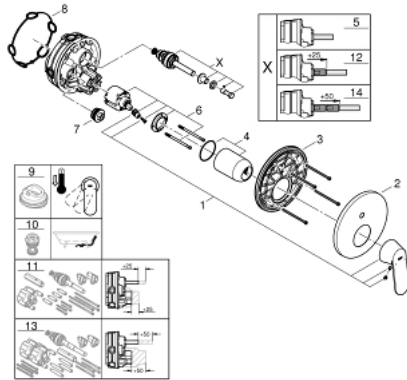

24 045 000 EUROSMART COSMOPOLITAN MITIGEUR MÉCANIQUE 2 SORTIES AVEC INVERSEUR

DESCRIPTION DU PRODUIT

- à associer avec GROHE Rapido SmartBox (35 604)
- GROHE SilkMove cartouche en céramique 46 mm
- GROHE LongLife finition durable
- GROHE FastFixation rosace murale avec fixation cachée
- rosace en métal, ajustable rétroactivement de 6°
- inverseur 2 sorties
- livré sans corps encastré 35 604 (à commander séparément)
- sortie B = 27 l/min, sortie C = 27 l/min

24 045 000 EUROSMART COSMOPOLITAN MITIGEUR MÉCANIQUE 2 SORTIES AVEC INVERSEUR

PIÈCES DE RECHANGE

- 1: Levier (Numéro de commande 46682000)
 - 2: Rosace (Numéro de commande 48429000)
 - 3: Plaque de montage (Numéro de commande 48440000)
 - 4: Capuchon (Numéro de commande 02693000)
 - 5: Mécanisme d'inverseur (Numéro de commande 48442000)
 - 6: Cartouche (Numéro de commande 46048000)
 - 7: Clapet anti-retour (Numéro de commande 49085000)
 - 8: Joint (Numéro de commande 48360000)
 - 9: Limiteur de température (Numéro de commande 46308000)*
 - 10: Dispositif de sécurité (selon DIN EN 1717) (Numéro de commande 14055000)*
 - 11: Extension universelle pour mitigeurs mécaniques - 25 mm (Numéro de commande 14056000)*
 - 12: Mécanisme d'inverseur (Numéro de commande 48444000)*
 - 13: Kit de rallonge universel mélangeurs monocommande, 50 mm (Numéro de commande 14057000)*
 - 14: Mécanisme d'inverseur (Numéro de commande 48445000)*
- * Accessoires en option