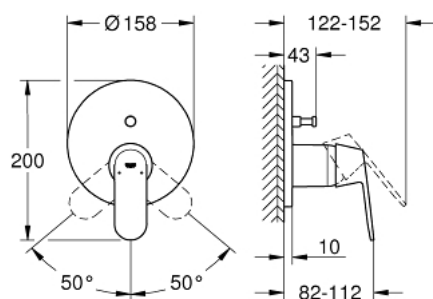

24 045 000 EUROSMART COSMOPOLITAN MITIGEUR MÉCANIQUE 2 SORTIES AVEC INVERSEUR

DESCRIPTION DU PRODUIT

- à associer avec GROHE Rapido SmartBox (35 604)
- GROHE SilkMove cartouche en céramique 46 mm
- GROHE LongLife finition durable
- GROHE FastFixation rosace murale avec fixation cachée
- rosace en métal, ajustable rétroactivement de 6°
- inverseur 2 sorties
- livré sans corps encastré 35 604 (à commander séparément)
- sortie B = 27 l/min, sortie C = 27 l/min

24 045 000 EUROSMART COSMOPOLITAN MITIGEUR MÉCANIQUE 2 SORTIES AVEC INVERSEUR

PIÈCES DE RECHANGE

- 1: Levier (Numéro de commande 46682000)
 - 2: Rosace (Numéro de commande 48429000)
 - 3: Plaque de montage (Numéro de commande 48440000)
 - 4: Capuchon (Numéro de commande 02693000)
 - 5: Mécanisme d'inverseur (Numéro de commande 48442000)
 - 6: Cartouche (Numéro de commande 46048000)
 - 7: Clapet anti-retour (Numéro de commande 49085000)
 - 8: Joint (Numéro de commande 48360000)
 - 9: Limiteur de température (Numéro de commande 46308000)*
 - 10: Dispositif de sécurité (selon DIN EN 1717) (Numéro de commande 14055000)*
 - 11: Extension universelle pour mitigeurs mécaniques - 25 mm (Numéro de commande 14056000)*
 - 12: Mécanisme d'inverseur (Numéro de commande 48444000)*
 - 13: Kit de rallonge universel mélangeurs monocommande, 50 mm (Numéro de commande 14057000)*
 - 14: Mécanisme d'inverseur (Numéro de commande 48445000)*
- * Accessoires en option