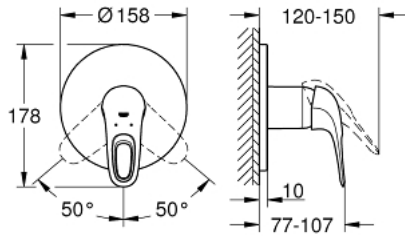

EUROSTYLE 24 048 003 خلاط الدش المزود بمقبض فردي

وصف المنتج

• trim set for GROHE Rapido SmartBox (35 600/35 604)

• قلب سيراميك GROHE SilkMove 46 مم

• طلاء كروم GROHE LongLife

• GROHE QuickFix شمسة بعازل عمود مغطى وتركيب مخفي

• شمسة معدنية، تركيب عكسي براوية 6 درجات قابلة للتعديل

• without roughing-in set 35 600/35 604 (please order separately)

• أداء التدفق: المخرج B أو C = 30 لتر/دقيقة

EUROSTYLE 24 048 003 خلاط الدش المزود بمقبض فردي

قطع الغيار:

1: مقبض (46940000 رقم الطلب.)

2: غطاء مثقوب من المنتصف (48428000 رقم الطلب.)

3: لوح تحميل (48439000 رقم الطلب.)

4: غطاء (02693000 رقم الطلب.)

5: خرطوشة (46048000 رقم الطلب.)

6: عازل (48360000 رقم الطلب.)