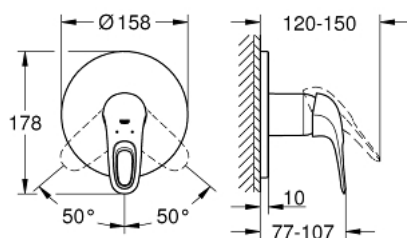

24 048 003 EUROSTYLE MITIGEUR MONOCOMMANDÉ DOUCHE

DESCRIPTION DU PRODUIT

- à associer avec GROHE Rapido SmartBox (35 604)
- GROHE SilkMove cartouche en céramique 46 mm
- GROHE LongLife finition durable
- GROHE FastFixation rosace murale avec fixation cachée
- rosace en métal, ajustable rétroactivement de 6°
- livré sans corps encastré 35 604 (à commander séparément)
- débit: sortie B ou C = 30 l/min

24 048 003 EUROSTYLE MITIGEUR MONOCOMMANDÉ DOUCHE

PIÈCES DE RECHANGE

- 1: Levier (Numéro de commande 46940000)
 - 2: Rosace (Numéro de commande 48428000)
 - 3: Plaque de montage (Numéro de commande 48439000)
 - 4: Capuchon (Numéro de commande 02693000)
 - 5: Cartouche (Numéro de commande 46048000)
 - 6: Joint (Numéro de commande 48360000)
 - 7: Limiteur de température (Numéro de commande 46308000)*
 - 8: Extension universelle pour mitigeurs mécaniques - 25 mm (Numéro de commande 14056000)*
 - 9: Kit de rallonge universel mélangeurs monocommande, 50 mm (Numéro de commande 14057000)*
- * Accessoires en option