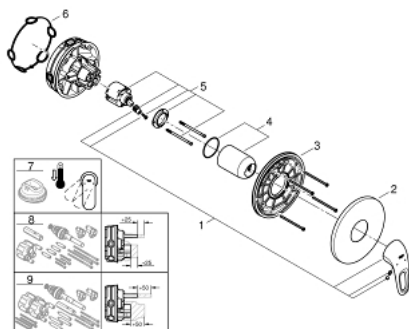

24 048 003 EUROSTYLE MITIGEUR MONOCOMMANDÉ DOUCHE

DESCRIPTION DU PRODUIT

- à associer avec GROHE Rapido SmartBox (35 604)
- GROHE SilkMove cartouche en céramique 46 mm
- GROHE LongLife finition durable
- GROHE FastFixation rosace murale avec fixation cachée
- rosace en métal, ajustable rétroactivement de 6°
- livré sans corps encastré 35 604 (à commander séparément)
- débit: sortie B ou C = 30 l/min

24 048 003 EUROSTYLE MITIGEUR MONOCOMMANDÉ DOUCHE

PIÈCES DE RECHANGE

- 1: Levier (Numéro de commande 46940000)
 - 2: Rosace (Numéro de commande 48428000)
 - 3: Plaque de montage (Numéro de commande 48439000)
 - 4: Capuchon (Numéro de commande 02693000)
 - 5: Cartouche (Numéro de commande 46048000)
 - 6: Joint (Numéro de commande 48360000)
 - 7: Limiteur de température (Numéro de commande 46308000)*
 - 8: Extension universelle pour mitigeurs mécaniques - 25 mm (Numéro de commande 14056000)*
 - 9: Kit de rallonge universel mélangeurs monocommande, 50 mm (Numéro de commande 14057000)*
- * Accessoires en option