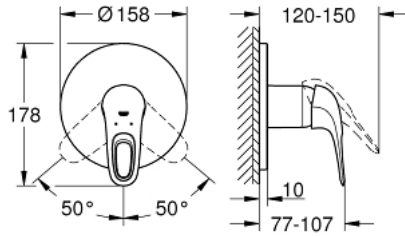

EUROSTYLE 24 048 LS3 خلاط الدش المزود بمقبض فردي

وصف المنتج

• trim set for GROHE Rapido SmartBox (35 600/35 604)

• قلب سيراميك GROHE SilkMove 46 مم

• طلاء GROHE LongLife

• GROHE QuickFix شمسة بعازل عمود مغطى وتركيب مخفي

• شمسة معدنية، تركيب عكسي براوثة 6 درجات قابلة للتعديل

• أداء التدفق: المخرج B أو C = 30 لتر/دقيقة

• من دون طقم تركيب

EUROSTYLE 24 048 LS3 خلاط الدش المزود بمقبض فردي

قطع الغيار:

1: مقبض (46940LS0 رقم الطلب:-)