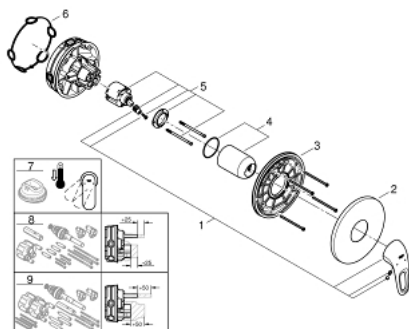

24 048 LS3 EUROSTYLE MITIGEUR MONOCOMMANDÉ DOUCHE

DESCRIPTION DU PRODUIT

- à associer avec GROHE Rapido SmartBox (35 604)
- GROHE SilkMove cartouche en céramique 46 mm
- finition GROHE LongLife
- GROHE FastFixation rosace murale avec fixation cachée
- rosace en métal, ajustable rétroactivement de 6°
- débit: sortie B ou C = 30 l/min
- livré sans platine support

24 048 LS3 EUROSTYLE MITIGEUR MONOCOMMANDÉ DOUCHE

PIÈCES DE RECHANGE

- 1: Levier (Numéro de commande 46940LS0)
 - 2: Rosace (Numéro de commande 48428LS0)
 - 3: Plaque de montage (Numéro de commande 48439000)
 - 4: Capuchon (Numéro de commande 02693LS0)
 - 5: Cartouche (Numéro de commande 46048000)
 - 6: Joint (Numéro de commande 48360000)
 - 7: Limiteur de température (Numéro de commande 46308000)*
 - 8: Extension universelle pour mitigeurs mécaniques - 25 mm (Numéro de commande 14056000)*
 - 9: Kit de rallonge universel mélangeurs monocommande, 50 mm (Numéro de commande 14057000)*
- * Accessoires en option