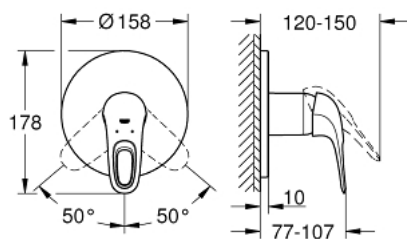

24 048 LS3 EUROSTYLE MITIGEUR MONOCOMMANDÉ DOUCHE

DESCRIPTION DU PRODUIT

- à associer avec GROHE Rapido SmartBox (35 604)
- GROHE SilkMove cartouche en céramique 46 mm
- finition GROHE LongLife
- GROHE FastFixation rosace murale avec fixation cachée
- rosace en métal, ajustable rétroactivement de 6°
- débit: sortie B ou C = 30 l/min
- livré sans platine support

24 048 LS3 EUROSTYLE MITIGEUR MONOCOMMANDÉ DOUCHE

PIÈCES DE RECHANGE

- 1: Levier (Numéro de commande 46940LS0)
 - 2: Rosace (Numéro de commande 48428LS0)
 - 3: Plaque de montage (Numéro de commande 48439000)
 - 4: Capuchon (Numéro de commande 02693LS0)
 - 5: Cartouche (Numéro de commande 46048000)
 - 6: Joint (Numéro de commande 48360000)
 - 7: Limiteur de température (Numéro de commande 46308000)*
 - 8: Extension universelle pour mitigeurs mécaniques - 25 mm (Numéro de commande 14056000)*
 - 9: Kit de rallonge universel mélangeurs monocommande, 50 mm (Numéro de commande 14057000)*
- * Accessoires en option