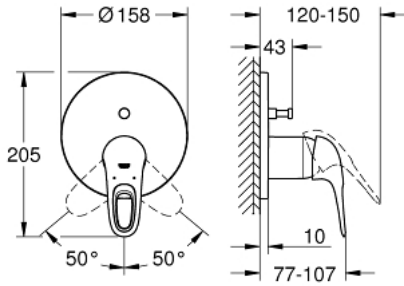

EUROSTYLE 24 049 003 خلاط بمقبض فردي مع محول باتجاهين

وصف المنتج

• trim set for GROHE Rapido SmartBox (35 600/35 604)

• قلب سيراميك GROHE SilkMove 46 مم

• طلاء كروم GROHE LongLife

• GROHE QuickFix شمسة بعازل عمود مغطى وتركيب مخفي

• شمسة معدنية، تركيب عكسي بزوايا 6 درجات قابلة للتعديل

• محول آلي في اتجاهين

• without roughing-in set 35 600/35 604 (please order separately)

• اداء التدفق: المخرج B = 27 لتر/دقيقة، المخرج C = 27 لتر/دقيقة

EUROSTYLE 24 049 003 خلاط بمقبض فردي مع محول باتجاهين

قطع الغيار:

1: مقبض (46940000 رقم الطلب).

2: غطاء مثقوب من المنتصف (48429000 رقم الطلب).

3: لوح تحميل (48440000 رقم الطلب).

4: غطاء (02693000 رقم الطلب).