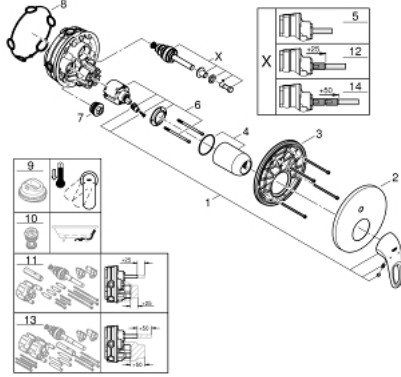

EUROSTYLE 24 049 003 خلاط بمقبض فردي مع محول باتجاهين

وصف المنتج

• trim set for GROHE Rapido SmartBox (35 600/35 604)

• قلب سيراميك GROHE SilkMove 46 مم

• طلاء كروم GROHE LongLife

• GROHE QuickFix شمسة بعازل عمود مغطى وتركيب مخفي

• شمسة معدنية، تركيب عكسي بزوايا 6 درجات قابلة للتعديل

• محول آلي في اتجاهين

• without roughing-in set 35 600/35 604 (please order separately)

• اداء التدفق: المخرج B = 27 لتر/دقيقة، المخرج C = 27 لتر/دقيقة

EUROSTYLE 24 049 003 خلاط بمقبض فردي مع محول باتجاهين

قطع الغيار:

1: مقبض (46940000 رقم الطلب).

2: غطاء مثقوب من المنتصف (48429000 رقم الطلب).

3: لوح تحميل (48440000 رقم الطلب).

4: غطاء (02693000 رقم الطلب).