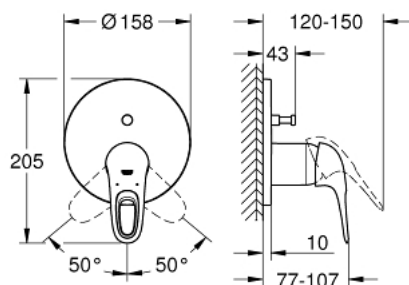

### DESCRIPTION DU PRODUIT

- à associer avec GROHE Rapido SmartBox (35 604)
- GROHE SilkMove cartouche en céramique 46 mm
- GROHE LongLife finition durable
- GROHE FastFixation rosace murale avec fixation cachée
- rosace en métal, ajustable rétroactivement de 6°
- inverseur 2 sorties
- livré sans corps encastré 35 604 (à commander séparément)
- sortie B = 27 l/min, sortie C = 27 l/min

### PIÈCES DE RECHANGE

- 1: Levier (Numéro de commande 46940000)
  - 2: Rosace (Numéro de commande 48429000)
  - 3: Plaque de montage (Numéro de commande 48440000)
  - 4: Capuchon (Numéro de commande 02693000)
  - 5: Mécanisme d'inverseur (Numéro de commande 48442000)
  - 6: Cartouche (Numéro de commande 46048000)
  - 7: Clapet anti-retour (Numéro de commande 49085000)
  - 8: Joint (Numéro de commande 48360000)
  - 9: Limiteur de température (Numéro de commande 46308000)\*
  - 10: Dispositif de sécurité (selon DIN EN 1717) (Numéro de commande 14055000)\*
  - 11: Extension universelle pour mitigeurs mécaniques - 25 mm (Numéro de commande 14056000)\*
  - 12: Mécanisme d'inverseur (Numéro de commande 48444000)\*
  - 13: Kit de rallonge universel mélangeurs monocommande, 50 mm (Numéro de commande 14057000)\*
  - 14: Mécanisme d'inverseur (Numéro de commande 48445000)\*
- \* Accessoires en option