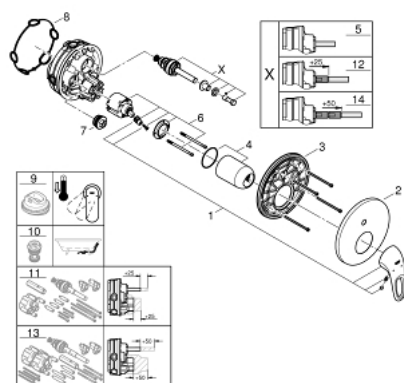

## 24 049 003 EUROSTYLE MITIGEUR MÉCANIQUE 2 SORTIES AVEC INVERSEUR

### DESCRIPTION DU PRODUIT

- à associer avec GROHE Rapido SmartBox (35 604)
- GROHE SilkMove cartouche en céramique 46 mm
- GROHE LongLife finition durable
- GROHE FastFixation rosace murale avec fixation cachée
- rosace en métal, ajustable rétroactivement de 6°
- inverseur 2 sorties
- livré sans corps encastré 35 604 (à commander séparément)
- sortie B = 27 l/min, sortie C = 27 l/min

### PIÈCES DE RECHANGE

- 1: Levier (Numéro de commande 46940000)
  - 2: Rosace (Numéro de commande 48429000)
  - 3: Plaque de montage (Numéro de commande 48440000)
  - 4: Capuchon (Numéro de commande 02693000)
  - 5: Mécanisme d'inverseur (Numéro de commande 48442000)
  - 6: Cartouche (Numéro de commande 46048000)
  - 7: Clapet anti-retour (Numéro de commande 49085000)
  - 8: Joint (Numéro de commande 48360000)
  - 9: Limiteur de température (Numéro de commande 46308000)\*
  - 10: Dispositif de sécurité (selon DIN EN 1717) (Numéro de commande 14055000)\*
  - 11: Extension universelle pour mitigeurs mécaniques - 25 mm (Numéro de commande 14056000)\*
  - 12: Mécanisme d'inverseur (Numéro de commande 48444000)\*
  - 13: Kit de rallonge universel mélangeurs monocommande, 50 mm (Numéro de commande 14057000)\*
  - 14: Mécanisme d'inverseur (Numéro de commande 48445000)\*
- \* Accessoires en option