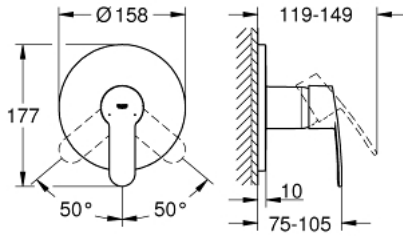

EUROSTYLE COSMOPOLITAN 24 051 002 خلاط الدش المزود بمقبض فردي

وصف المنتج

• trim set for GROHE Rapido SmartBox (35 600/35 604)

• قلب سيراميك GROHE SilkMove 46 مم

• طلاء كروم GROHE LongLife

• شمسة GROHE QuickFix شمسة بعازل عمود مغطى وتركيب مخفي

• شمسة معدنية، تركيب عكسي بزاوية 6 درجات قابلة للتعديل

• without roughing-in set 35 600/35 604 (please order separately)

• أداء التدفق: المخرج B أو C = 30 لتر/دقيقة

EUROSTYLE COSMOPOLITAN 24 051 002 خلاط الدش المزود بمقبض فردي

قطع الغيار:

1: مقبض (رقم الطلب: 46752000)

2: غطاء مثقوب من المنتصف (رقم الطلب: 48428000)

3: لوح تحميل (رقم الطلب: 48439000)

4: غطاء (رقم الطلب: 02693000)

5: خرطوشة (رقم الطلب: 46048000)

6: عازل (رقم الطلب: 48360000)