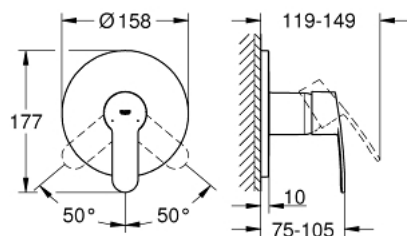

### DESCRIPTION DU PRODUIT

- à associer avec GROHE Rapido SmartBox (35 604)
- GROHE SilkMove cartouche en céramique 46 mm
- GROHE LongLife finition durable
- GROHE FastFixation rosace murale avec fixation cachée
- rosace en métal, ajustable rétroactivement de 6°
- livré sans corps encastré 35 604 (à commander séparément)
- débit: sortie B ou C = 30 l/min