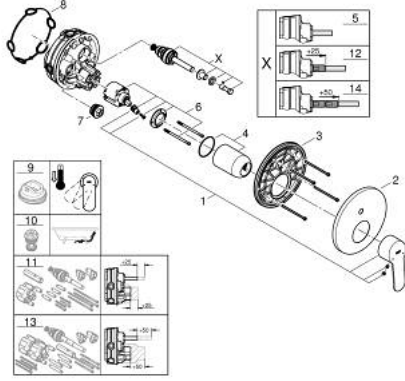

• شمسة معدنية، تركيب عكسي بزاوية 6 درجات قابلة للتعديل

• محول آلي في اتجاهين

• without roughing-in set 35 600/35 604 (please order separately)

• اداء التدفق: المخرج B = 27 لتر/دقيقة، المخرج C = 27 لتر/دقيقة

EUROSTYLE COSMOPOLITAN 24 052 002 خلاط بمقبض فردي مع محول باتجاهين

قطع الغيار:

1: مقبض (رقم الطلب: 46752000)

2: غطاء مثقوب من المنتصف (رقم الطلب: 48429000)

3: لوح تحميل (رقم الطلب: 48440000)

4: غطاء (رقم الطلب: 02693000)