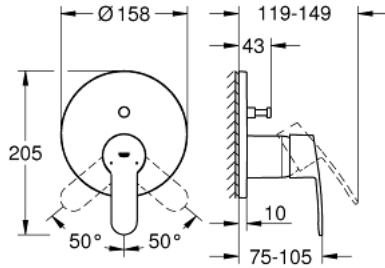

EUROSTYLE COSMOPOLITAN 24 052 002 خلاط بمقبض فردي مع محول باتجاهين

وصف المنتج

• trim set for GROHE Rapido SmartBox (35 600/35 604)

• قلب سيراميك GROHE SilkMove 46 مم

• طلاء كروم GROHE LongLife

• GROHE QuickFix شمسة بعازل عمود مغطى وتركيب مخفي

• شمسة معدنية، تركيب عكسي بزاوية 6 درجات قابلة للتعديل

• محول آلي في اتجاهين

• without roughing-in set 35 600/35 604 (please order separately)

• اداء التدفق: المخرج B = 27 لتر/دقيقة، المخرج C = 27 لتر/دقيقة

EUROSTYLE COSMOPOLITAN 24 052 002 خلاط بمقبض فردي مع محول باتجاهين

قطع الغيار:

1: مقبض (رقم الطلب: 46752000)

2: غطاء مثقوب من المنتصف (رقم الطلب: 48429000)

3: لوح تحميل (رقم الطلب: 48440000)

4: غطاء (رقم الطلب: 02693000)