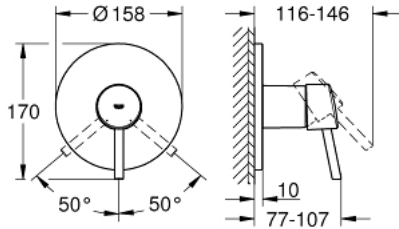

CONCETTO 24 053 001 خلاط الدش المزود بمقبض فردي

وصف المنتج

• trim set for GROHE Rapido SmartBox (35 600/35 604)

• قلب سيراميك GROHE SilkMove 46 مم

• طلاء كروم GROHE LongLife

• شمسة GROHE QuickFix شمسة بعازل عمود مغطى وتركيب مخفي

• شمسة معدنية، تركيب عكسي بزاوية 6 درجات قابلة للتعديل

• without roughing-in set 35 600/35 604 (please order separately)

• أداء التدفق: المخرج B أو C = 30 لتر/دقيقة

CONCETTO 24 053 001 خلاط الدش المزود بمقبض فردي

قطع الغيار:

1: مقبض (رقم الطلب: 46723000)

2: غطاء مثقوب من المنتصف (رقم الطلب: 48428000)

3: لوح تحميل (رقم الطلب: 48439000)

4: غطاء (رقم الطلب: 06874000)

5: خرطوشة (رقم الطلب: 46048000)

6: عازل (رقم الطلب: 48360000)