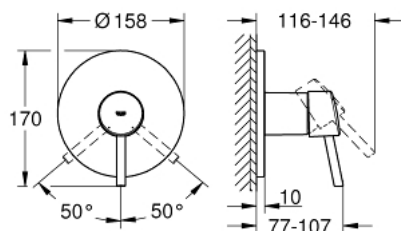

24 053 001 **CONCETTO MITIGEUR MONOCOMMANDÉ DOUCHE**

DESCRIPTION DU PRODUIT

- à associer avec GROHE Rapido SmartBox (35 604)
- GROHE SilkMove cartouche en céramique 46 mm
- GROHE LongLife finition durable
- GROHE FastFixation rosace murale avec fixation cachée
- rosace en métal, ajustable rétroactivement de 6°
- livré sans corps encastré 35 604 (à commander séparément)
- débit: sortie B ou C = 30 l/min

24 053 001 **CONCETTO MITIGEUR MONOCOMMANDÉ DOUCHE**

PIÈCES DE RECHANGE

- 1: Levier (Numéro de commande 46723000)
 - 2: Rosace (Numéro de commande 48428000)
 - 3: Plaque de montage (Numéro de commande 48439000)
 - 4: Capuchon (Numéro de commande 06874000)
 - 5: Cartouche (Numéro de commande 46048000)
 - 6: Joint (Numéro de commande 48360000)
 - 7: Limiteur de température (Numéro de commande 46375000)*
 - 8: Extension universelle pour mitigeurs mécaniques - 25 mm (Numéro de commande 14056000)*
 - 9: Kit de rallonge universel mélangeurs monocommande, 50 mm (Numéro de commande 14057000)*
- * Accessoires en option