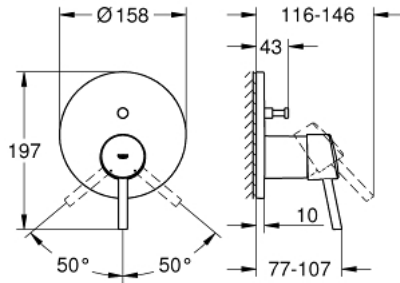

CONCETTO 24 054 001 خلاط بمقبض فردي مع محول باتجاهين

وصف المنتج

• trim set for GROHE Rapido SmartBox (35 600/35 604)

• قلب سيراميك GROHE SilkMove 46 مم

• طلاء كروم GROHE LongLife

• GROHE QuickFix شمسة بعازل عمود مغطى وتركيب مخفي

• شمسة معدنية، تركيب عكسي بزوايا 6 درجات قابلة للتعديل

• محول آلي في اتجاهين

• without roughing-in set 35 600/35 604 (please order separately)

• اداء التدفق: المخرج B = 27 لتر/دقيقة، المخرج C = 27 لتر/دقيقة

CONCETTO 24 054 001 خلاط بمقبض فردي مع محول باتجاهين

قطع الغيار:

1: مقبض (46723000 رقم الطلب):

2: غطاء مثقوب من المنتصف (48429000 رقم الطلب):

3: لوح تحميل (48440000 رقم الطلب):

4: غطاء (06874000 رقم الطلب):