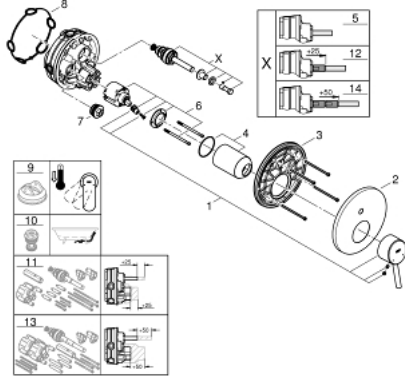

CONCETTO 24 054 001 خلاط بمقبض فردي مع محول باتجاهين

وصف المنتج

• trim set for GROHE Rapido SmartBox (35 600/35 604)

• قلب سيراميك GROHE SilkMove 46 مم

• طلاء كروم GROHE LongLife

• GROHE QuickFix شمسة بعازل عمود مغطى وتركيب مخفي

• شمسة معدنية، تركيب عكسي بزوايا 6 درجات قابلة للتعديل

• محول آلي في اتجاهين

• without roughing-in set 35 600/35 604 (please order separately)

• اداء التدفق: المخرج B = 27 لتر/دقيقة، المخرج C = 27 لتر/دقيقة

CONCETTO 24 054 001 خلاط بمقبض فردي مع محول باتجاهين

قطع الغيار:

1: مقبض (46723000 رقم الطلب):

2: غطاء مثقوب من المنتصف (48429000 رقم الطلب):

3: لوح تحميل (48440000 رقم الطلب):

4: غطاء (06874000 رقم الطلب):