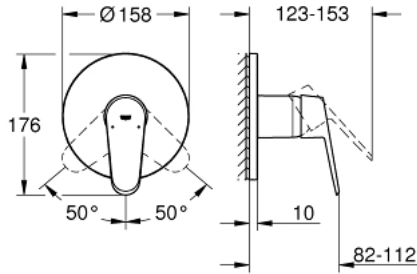

## EURODISC COSMOPOLITAN 24 055 002 خلاط الدش المزود بمقبض فردي

وصف المنتج

• trim set for GROHE Rapido SmartBox (35 600/35 604)

• قلب سيراميك GROHE SilkMove 46 مم

• طلاء كروم GROHE LongLife

• GROHE QuickFix شمسة بعازل عمود مغطى وتركيب مخفي

• شمسة معدنية، تركيب عكسي بزاوية 6 درجات قابلة للتعديل

• without roughing-in set 35 600/35 604 (please order separately)

• أداء التدفق: المخرج B أو C = 30 لتر/دقيقة

## EURODISC COSMOPOLITAN 24 055 002 خلاط الدش المزود بمقبض فردي

قطع الغيار:

1: مقبض (رقم الطلب: 46743000)

2: غطاء مثقوب من المنتصف (رقم الطلب: 48428000)

3: لوح تحميل (رقم الطلب: 48439000)

4: غطاء (رقم الطلب: 02693000)