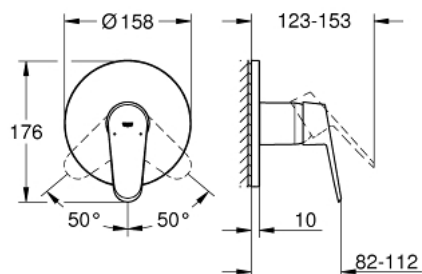

24 055 002 EURODISC COSMOPOLITAN MITIGEUR MONOCOMMANDÉ DOUCHE

DESCRIPTION DU PRODUIT

- à associer avec GROHE Rapido SmartBox (35 604)
- GROHE SilkMove cartouche en céramique 46 mm
- GROHE LongLife finition durable
- GROHE FastFixation rosace murale avec fixation cachée
- rosace en métal, ajustable rétroactivement de 6°
- livré sans corps encastré 35 604 (à commander séparément)
- débit: sortie B ou C = 30 l/min

24 055 002 EURODISC COSMOPOLITAN MITIGEUR MONOCOMMANDÉ DOUCHE

PIÈCES DE RECHANGE

- 1: Levier (Numéro de commande 46743000)
 - 2: Rosace (Numéro de commande 48428000)
 - 3: Plaque de montage (Numéro de commande 48439000)
 - 4: Capuchon (Numéro de commande 02693000)
 - 5: Cartouche (Numéro de commande 46048000)
 - 6: Joint (Numéro de commande 48360000)
 - 7: Limiteur de température (Numéro de commande 46308000)*
 - 8: Extension universelle pour mitigeurs mécaniques - 25 mm (Numéro de commande 14056000)*
 - 9: Kit de rallonge universel mélangeurs monocommande, 50 mm (Numéro de commande 14057000)*
- * Accessoires en option