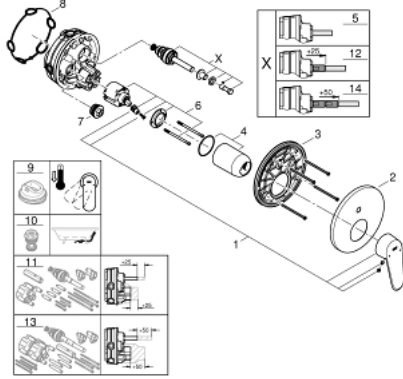

• شمسة معدنية، تركيب عكسي بزاوية 6 درجات قابلة للتعديل

• محول آلي في اتجاهين

• without roughing-in set 35 600/35 604 (please order separately)

• اداء التدفق: المخرج B = 27 لتر/دقيقة، المخرج C = 27 لتر/دقيقة

EURODISC COSMOPOLITAN 24 056 002 خلاط بمقبض فردي مع محول باتجاهين

قطع الغيار:

1: مقبض (رقم الطلب: 46743000)

2: غطاء مثقوب من المنتصف (رقم الطلب: 48429000)

3: لوح تحميل (رقم الطلب: 48440000)

4: غطاء (رقم الطلب: 02693000)