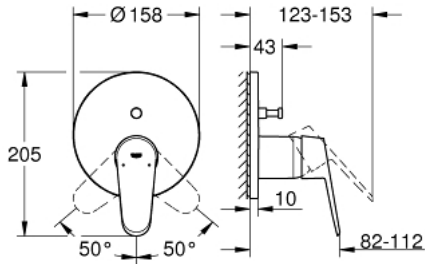

## EURODISC COSMOPOLITAN 24 056 002 خلاط بمقبض فردي مع محول باتجاهين

وصف المنتج

• trim set for GROHE Rapido SmartBox (35 600/35 604)

• قلب سيراميك GROHE SilkMove 46 مم

• طلاء كروم GROHE LongLife

• GROHE QuickFix شمسة بعازل عمود مغطى وتركيب مخفي

• شمسة معدنية، تركيب عكسي بزاوية 6 درجات قابلة للتعديل

• محول آلي في اتجاهين

• without roughing-in set 35 600/35 604 (please order separately)

• اداء التدفق: المخرج B = 27 لتر/دقيقة، المخرج C = 27 لتر/دقيقة

EURODISC COSMOPOLITAN 24 056 002 خلاط بمقبض فردي مع محول باتجاهين

قطع الغيار:

1: مقبض (رقم الطلب: 46743000)

2: غطاء مثقوب من المنتصف (رقم الطلب: 48429000)

3: لوح تحميل (رقم الطلب: 48440000)

4: غطاء (رقم الطلب: 02693000)