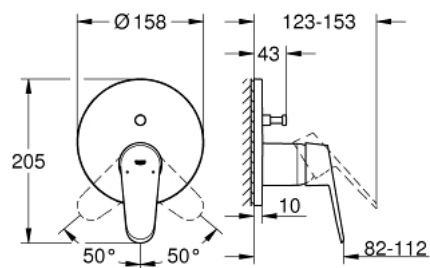

24 056 002 EURODISC COSMOPOLITAN MITIGEUR MÉCANIQUE 2 SORTIES AVEC INVERSEUR

DESCRIPTION DU PRODUIT

- à associer avec GROHE Rapido SmartBox (35 604)
- GROHE SilkMove cartouche en céramique 46 mm
- GROHE LongLife finition durable
- GROHE FastFixation rosace murale avec fixation cachée
- rosace en métal, ajustable rétroactivement de 6°
- inverseur 2 sorties
- livré sans corps encastré 35 604 (à commander séparément)
- sortie B = 27 l/min, sortie C = 27 l/min

24 056 002 EURODISC COSMOPOLITAN MITIGEUR MÉCANIQUE 2 SORTIES AVEC INVERSEUR

PIÈCES DE RECHANGE

- 1: Levier (Numéro de commande 46743000)
 - 2: Rosace (Numéro de commande 48429000)
 - 3: Plaque de montage (Numéro de commande 48440000)
 - 4: Capuchon (Numéro de commande 02693000)
 - 5: Mécanisme d'inverseur (Numéro de commande 48442000)
 - 6: Cartouche (Numéro de commande 46048000)
 - 7: Clapet anti-retour (Numéro de commande 49085000)
 - 8: Joint (Numéro de commande 48360000)
 - 9: Limiteur de température (Numéro de commande 46308000)*
 - 10: Dispositif de sécurité (selon DIN EN 1717) (Numéro de commande 14055000)*
 - 11: Extension universelle pour mitigeurs mécaniques - 25 mm (Numéro de commande 14056000)*
 - 12: Mécanisme d'inverseur (Numéro de commande 48444000)*
 - 13: Kit de rallonge universel mélangeurs monocommande, 50 mm (Numéro de commande 14057000)*
 - 14: Mécanisme d'inverseur (Numéro de commande 48445000)*
- * Accessoires en option