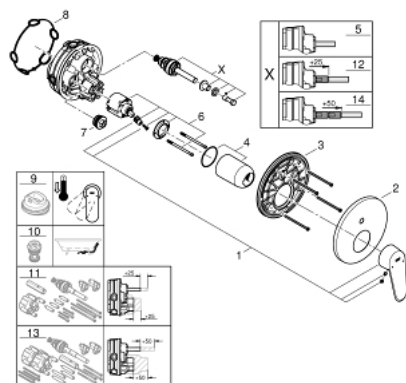

24 056 002 EURODISC COSMOPOLITAN MITIGEUR MÉCANIQUE 2 SORTIES AVEC INVERSEUR

DESCRIPTION DU PRODUIT

- à associer avec GROHE Rapido SmartBox (35 604)
- GROHE SilkMove cartouche en céramique 46 mm
- GROHE LongLife finition durable
- GROHE FastFixation rosace murale avec fixation cachée
- rosace en métal, ajustable rétroactivement de 6°
- inverseur 2 sorties
- livré sans corps encastré 35 604 (à commander séparément)
- sortie B = 27 l/min, sortie C = 27 l/min

24 056 002 EURODISC COSMOPOLITAN MITIGEUR MÉCANIQUE 2 SORTIES AVEC INVERSEUR

PIÈCES DE RECHANGE

- 1: Levier (Numéro de commande 46743000)
 - 2: Rosace (Numéro de commande 48429000)
 - 3: Plaque de montage (Numéro de commande 48440000)
 - 4: Capuchon (Numéro de commande 02693000)
 - 5: Mécanisme d'inverseur (Numéro de commande 48442000)
 - 6: Cartouche (Numéro de commande 46048000)
 - 7: Clapet anti-retour (Numéro de commande 49085000)
 - 8: Joint (Numéro de commande 48360000)
 - 9: Limiteur de température (Numéro de commande 46308000)*
 - 10: Dispositif de sécurité (selon DIN EN 1717) (Numéro de commande 14055000)*
 - 11: Extension universelle pour mitigeurs mécaniques - 25 mm (Numéro de commande 14056000)*
 - 12: Mécanisme d'inverseur (Numéro de commande 48444000)*
 - 13: Kit de rallonge universel mélangeurs monocommande, 50 mm (Numéro de commande 14057000)*
 - 14: Mécanisme d'inverseur (Numéro de commande 48445000)*
- * Accessoires en option