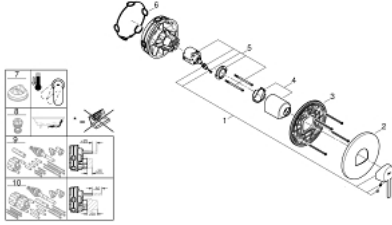

## GROHE PLUS 24 059 003 خلاط الدش المزود بمقبض فردي

وصف المنتج

• trim set for GROHE Rapido SmartBox (35 600/35 604)

• قلب سيراميك GROHE SilkMove 46 مم

• طلاء كروم GROHE LongLife

• GROHE QuickFix شمسة بعازل عمود مغطى وتركيب مخفي

• شمسة معدنية، تركيب عكسي براوثة 6 درجات قابلة للتعديل

• أداء التدفق: المخرج B أو C = 30 لتر/دقيقة

## GROHE PLUS 24 059 003 خلاط الدش المزود بمقبض فردي

قطع الغيار:

1: مقبض (48496000 رقم الطلب:-)

2: غطاء مثقوب من المنتصف (49116000 رقم الطلب:-)

3: لوح تحميل (48441000 رقم الطلب:-)

4: غطاء (48495000 رقم الطلب:-)