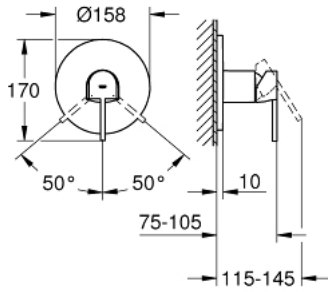

## GROHE PLUS 24 059 003 خلاط الدش المزود بمقبض فردي

وصف المنتج

• trim set for GROHE Rapido SmartBox (35 600/35 604)

• قلب سيراميك GROHE SilkMove 46 مم

• طلاء كروم GROHE LongLife

• GROHE QuickFix شمسة بعازل عمود مغطى وتركيب مخفي

• شمسة معدنية، تركيب عكسي براوثة 6 درجات قابلة للتعديل

• أداء التدفق: المخرج B أو C = 30 لتر/دقيقة