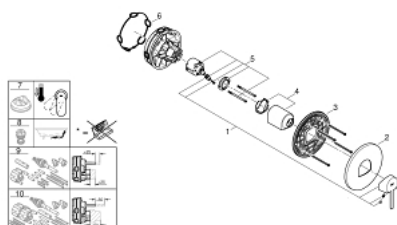

24 059 003 GROHE PLUS MITIGEUR MONOCOMMANDÉ DOUCHE

DESCRIPTION DU PRODUIT

- à associer avec GROHE Rapido SmartBox (35 604)
- GROHE SilkMove cartouche en céramique 46 mm
- GROHE LongLife finition durable
- GROHE FastFixation rosace murale avec fixation cachée
- rosace en métal, ajustable rétroactivement de 6°
- débit: sortie B ou C = 30 l/min

24 059 003 GROHE PLUS MITIGEUR MONOCOMMANDÉ DOUCHE

PIÈCES DE RECHANGE

- 1: Levier (Numéro de commande 48496000)
 - 2: Rosace (Numéro de commande 49116000)
 - 3: Plaque de montage (Numéro de commande 48441000)
 - 4: Capuchon (Numéro de commande 48495000)
 - 5: Cartouche (Numéro de commande 46048000)
 - 6: Joint (Numéro de commande 48360000)
 - 7: Limiteur de température (Numéro de commande 46375000)*
 - 8: Dispositif de sécurité (selon DIN EN 1717) (Numéro de commande 14055000)*
 - 9: Extension universelle pour mitigeurs mécaniques - 25 mm (Numéro de commande 14056000)*
 - 10: Kit de rallonge universel mélangeurs monocommande, 50 mm (Numéro de commande 14057000)*
- * Accessoires en option