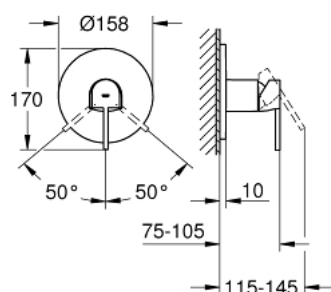

24 059 003 GROHE PLUS MITIGEUR MONOCOMMANDÉ DOUCHE

DESCRIPTION DU PRODUIT

- à associer avec GROHE Rapido SmartBox (35 604)
- GROHE SilkMove cartouche en céramique 46 mm
- GROHE LongLife finition durable
- GROHE FastFixation rosace murale avec fixation cachée
- rosace en métal, ajustable rétroactivement de 6°
- débit: sortie B ou C = 30 l/min

24 059 003 GROHE PLUS MITIGEUR MONOCOMMANDÉ DOUCHE

PIÈCES DE RECHANGE

- 1: Levier (Numéro de commande 48496000)
 - 2: Rosace (Numéro de commande 49116000)
 - 3: Plaque de montage (Numéro de commande 48441000)
 - 4: Capuchon (Numéro de commande 48495000)
 - 5: Cartouche (Numéro de commande 46048000)
 - 6: Joint (Numéro de commande 48360000)
 - 7: Limiteur de température (Numéro de commande 46375000)*
 - 8: Dispositif de sécurité (selon DIN EN 1717) (Numéro de commande 14055000)*
 - 9: Extension universelle pour mitigeurs mécaniques - 25 mm (Numéro de commande 14056000)*
 - 10: Kit de rallonge universel mélangeurs monocommande, 50 mm (Numéro de commande 14057000)*
- * Accessoires en option