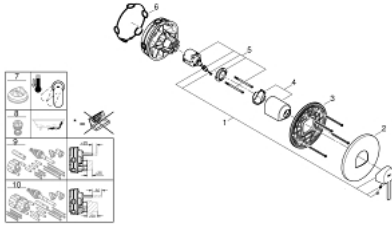

GROHE PLUS 24 059 AL3 خلاط الدش المزود بمقبض فردي

وصف المنتج

• trim set for GROHE Rapido SmartBox (35 600/35 604)

• قلب سيراميك GROHE SilkMove 46 مم

• طلاء GROHE LongLife

• GROHE QuickFix شمسة بعازل عمود مغطى وتركيب مخفي

• شمسة معدنية، تركيب عكسي براوثة 6 درجات قابلة للتعديل

• أداء التدفق: المخرج B أو C = 30 لتر/دقيقة

• من دون طقم تركيب

GROHE PLUS 24 059 AL3 خلاط الدش المزود بمقبض فردي

قطع الغيار:

1: مقبض (48496AL0 رقم الطلب:-)

2: غطاء مثقوب من المنتصف (49116AL0 رقم الطلب:-)

3: لوح تحميل (48441000 رقم الطلب:-)

4: غطاء (48495AL0 رقم الطلب:-)

5: خرطوشة (46048000 رقم الطلب:-)

6: عازل (48360000 رقم الطلب:-)

7: محدد درجة الحرارة* (46375000 رقم الطلب:-)