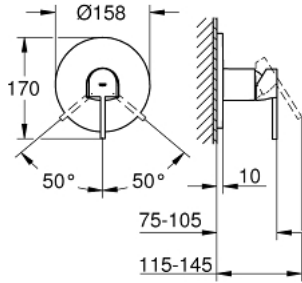

GROHE PLUS 24 059 AL3 خلاط الدش المزود بمقبض فردي

وصف المنتج

• trim set for GROHE Rapido SmartBox (35 600/35 604)

• قلب سيراميك GROHE SilkMove 46 مم

• طلاء GROHE LongLife

• GROHE QuickFix شمسة بعازل عمود مغطى وتركيب مخفي

• شمسة معدنية، تركيب عكسي براوثة 6 درجات قابلة للتعديل

• أداء التدفق: المخرج B أو C = 30 لتر/دقيقة

• من دون طقم تركيب

GROHE PLUS 24 059 AL3 خلاط الدش المزود بمقبض فردي

قطع الغيار:

1: مقبض (48496AL0 رقم الطلب:-)

2: غطاء مثقوب من المنتصف (49116AL0 رقم الطلب:-)

3: لوح تحميل (48441000 رقم الطلب:-)

4: غطاء (48495AL0 رقم الطلب:-)

5: خرطوشة (46048000 رقم الطلب:-)

6: عازل (48360000 رقم الطلب:-)

7: محدد درجة الحرارة* (46375000 رقم الطلب:-)