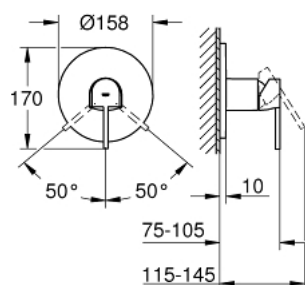

### DESCRIPTION DU PRODUIT

- à associer avec GROHE Rapido SmartBox (35 604)
- GROHE SilkMove cartouche en céramique 46 mm
- finition GROHE LongLife
- GROHE FastFixation rosace murale avec fixation cachée
- rosace en métal, ajustable rétroactivement de 6°
- débit: sortie B ou C = 30 l/min
- livré sans platine support

### PIÈCES DE RECHANGE

- 1: Levier (Numéro de commande 48496AL0)
  - 2: Rosace (Numéro de commande 49116AL0)
  - 3: Plaque de montage (Numéro de commande 48441000)
  - 4: Capuchon (Numéro de commande 48495AL0)
  - 5: Cartouche (Numéro de commande 46048000)
  - 6: Joint (Numéro de commande 48360000)
  - 7: Limiteur de température (Numéro de commande 46375000)\*
  - 8: Dispositif de sécurité (selon DIN EN 1717) (Numéro de commande 14055000)\*
  - 9: Extension universelle pour mitigeurs mécaniques - 25 mm (Numéro de commande 14056000)\*
  - 10: Kit de rallonge universel mélangeurs monocommande, 50 mm (Numéro de commande 14057000)\*
- \* Accessoires en option