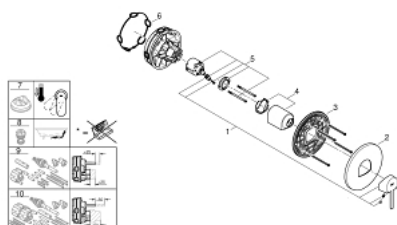

### DESCRIPTION DU PRODUIT

- à associer avec GROHE Rapido SmartBox (35 604)
- GROHE SilkMove cartouche en céramique 46 mm
- finition GROHE LongLife
- GROHE FastFixation rosace murale avec fixation cachée
- rosace en métal, ajustable rétroactivement de 6°
- débit: sortie B ou C = 30 l/min
- livré sans platine support

### PIÈCES DE RECHANGE

- 1: Levier (Numéro de commande 48496AL0)
  - 2: Rosace (Numéro de commande 49116AL0)
  - 3: Plaque de montage (Numéro de commande 48441000)
  - 4: Capuchon (Numéro de commande 48495AL0)
  - 5: Cartouche (Numéro de commande 46048000)
  - 6: Joint (Numéro de commande 48360000)
  - 7: Limiteur de température (Numéro de commande 46375000)\*
  - 8: Dispositif de sécurité (selon DIN EN 1717) (Numéro de commande 14055000)\*
  - 9: Extension universelle pour mitigeurs mécaniques - 25 mm (Numéro de commande 14056000)\*
  - 10: Kit de rallonge universel mélangeurs monocommande, 50 mm (Numéro de commande 14057000)\*
- \* Accessoires en option