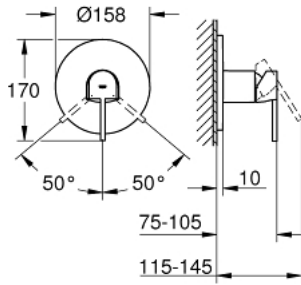

GROHE PLUS 24 059 DC3 خلاط الدش المزود بمقبض فردي

وصف المنتج

• trim set for GROHE Rapido SmartBox (35 600/35 604)

• قلب سيراميك GROHE SilkMove 46 مم

• طلاء GROHE LongLife

• GROHE QuickFix شمسة بعازل عمود مغطى وتركيب مخفي

• شمسة معدنية، تركيب عكسي براوثة 6 درجات قابلة للتعديل

• أداء التدفق: المخرج B أو C = 30 لتر/دقيقة

• من دون طقم تركيب

GROHE PLUS 24 059 DC3 خلاط الدش المزود بمقبض فردي

قطع الغيار:

1: مقبض (48496DC0 رقم الطلب:-)

2: غطاء مثقوب من المنتصف (49116DC0 رقم الطلب:-)

3: لوح تحميل (48441000 رقم الطلب:-)

4: غطاء (48495DC0 رقم الطلب:-)

5: خرطوشة (46048000 رقم الطلب:-)

6: عازل (48360000 رقم الطلب:-)

7: محدد درجة الحرارة* (46375000 رقم الطلب:-)