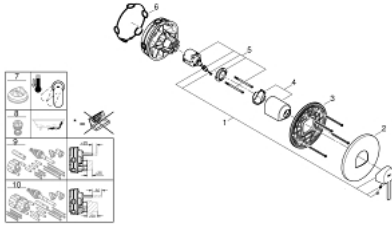

GROHE PLUS 24 059 DC3 خلاط الدش المزود بمقبض فردي

وصف المنتج

• trim set for GROHE Rapido SmartBox (35 600/35 604)

• قلب سيراميك GROHE SilkMove 46 مم

• طلاء GROHE LongLife

• GROHE QuickFix شمسة بعازل عمود مغطى وتركيب مخفي

• شمسة معدنية، تركيب عكسي براوثة 6 درجات قابلة للتعديل

• أداء التدفق: المخرج B أو C = 30 لتر/دقيقة

• من دون طقم تركيب

GROHE PLUS 24 059 DC3 خلاط الدش المزود بمقبض فردي

قطع الغيار:

1: مقبض (48496DC0 رقم الطلب:-)