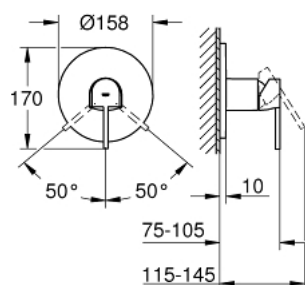

### DESCRIPTION DU PRODUIT

- à associer avec GROHE Rapido SmartBox (35 604)
- GROHE SilkMove cartouche en céramique 46 mm
- finition GROHE LongLife
- GROHE FastFixation rosace murale avec fixation cachée
- rosace en métal, ajustable rétroactivement de 6°
- débit: sortie B ou C = 30 l/min
- livré sans platine support

### PIÈCES DE RECHANGE

- 1: Levier (Numéro de commande 48496DC0)
  - 2: Rosace (Numéro de commande 49116DC0)
  - 3: Plaque de montage (Numéro de commande 48441000)
  - 4: Capuchon (Numéro de commande 48495DC0)
  - 5: Cartouche (Numéro de commande 46048000)
  - 6: Joint (Numéro de commande 48360000)
  - 7: Limiteur de température (Numéro de commande 46375000)\*
  - 8: Dispositif de sécurité (selon DIN EN 1717) (Numéro de commande 14055000)\*
  - 9: Extension universelle pour mitigeurs mécaniques - 25 mm (Numéro de commande 14056000)\*
  - 10: Kit de rallonge universel mélangeurs monocommande, 50 mm (Numéro de commande 14057000)\*
- \* Accessoires en option