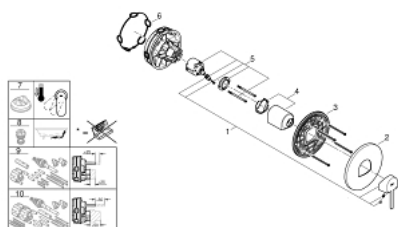

### DESCRIPTION DU PRODUIT

- à associer avec GROHE Rapido SmartBox (35 604)
- GROHE SilkMove cartouche en céramique 46 mm
- finition GROHE LongLife
- GROHE FastFixation rosace murale avec fixation cachée
- rosace en métal, ajustable rétroactivement de 6°
- débit: sortie B ou C = 30 l/min
- livré sans platine support

### PIÈCES DE RECHANGE

- 1: Levier (Numéro de commande 48496DC0)
  - 2: Rosace (Numéro de commande 49116DC0)
  - 3: Plaque de montage (Numéro de commande 48441000)
  - 4: Capuchon (Numéro de commande 48495DC0)
  - 5: Cartouche (Numéro de commande 46048000)
  - 6: Joint (Numéro de commande 48360000)
  - 7: Limiteur de température (Numéro de commande 46375000)\*
  - 8: Dispositif de sécurité (selon DIN EN 1717) (Numéro de commande 14055000)\*
  - 9: Extension universelle pour mitigeurs mécaniques - 25 mm (Numéro de commande 14056000)\*
  - 10: Kit de rallonge universel mélangeurs monocommande, 50 mm (Numéro de commande 14057000)\*
- \* Accessoires en option