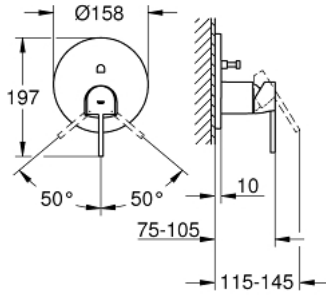

## GROHE PLUS 24 060 003 خلاط بمقبض فردي مع محول باتجاهين

وصف المنتج

• trim set for GROHE Rapido SmartBox (35 600/35 604)

• قلب سيراميك GROHE SilkMove 46 مم

• طلاء كروم GROHE LongLife

• GROHE QuickFix شمسة بعازل عمود مغطى وتركيب مخفي

• شمسة معدنية، تركيب عكسي بزاوية 6 درجات قابلة للتعديل

• محول آلي في اتجاهين

• اداء التدفق: المخرج B = 27 لتر/دقيقة، المخرج C = 27 لتر/دقيقة

## GROHE PLUS 24 060 003 خلاط بمقبض فردي مع محول باتجاهين

قطع الغيار:

- 1: lever (رقم الطلب: 48496000)
- 2: escutcheon (رقم الطلب: 49118000)
- 3: Mounting plate (رقم الطلب: 48438000)
- 4: cap (رقم الطلب: 48495000)
- 5: محول (رقم الطلب: 48442000)
- 6: خرطوشة (رقم الطلب: 46048000)
- 7: صمام مانع للإرجاع (رقم الطلب: 49085000)
- 8: Seal (رقم الطلب: 48360000)
- 9: محدد درجة الحرارة\* (رقم الطلب: 46375000)
- 10: مجموعه حماية من الطرد الرجعي\* (رقم الطلب: 14055000) (EN1717)
- 11: طقم تمديد عام لخلاطات المقبض فردي، 25 ملم\* (رقم الطلب: 14056000)
- 12: طقم تمديد عام لخلاطات المقبض فردي، 50 ملم\* (رقم الطلب: 14057000)