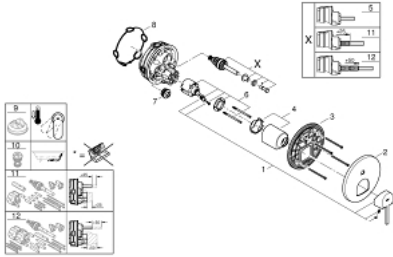

## GROHE PLUS 24 060 003 خلاط بمقبض فردي مع محول باتجاهين

وصف المنتج

• trim set for GROHE Rapido SmartBox (35 600/35 604)

• قلب سيراميك GROHE SilkMove 46 مم

• طلاء كروم GROHE LongLife

• GROHE QuickFix شمسة بعازل عمود مغطى وتركيب مخفي

• شمسة معدنية، تركيب عكسي بزاوية 6 درجات قابلة للتعديل

• محول آلي في اتجاهين

• اداء التدفق: المخرج B = 27 لتر/دقيقة، المخرج C = 27 لتر/دقيقة

## GROHE PLUS 24 060 003 خلاط بمقبض فردي مع محول باتجاهين

قطع الغيار:

- 1: lever (رقم الطلب: 48496000)
- 2: escutcheon (رقم الطلب: 49118000)
- 3: Mounting plate (رقم الطلب: 48438000)
- 4: cap (رقم الطلب: 48495000)
- 5: محول (رقم الطلب: 48442000)
- 6: خرطوشة (رقم الطلب: 46048000)
- 7: صمام مانع للإرجاع (رقم الطلب: 49085000)
- 8: Seal (رقم الطلب: 48360000)
- 9: محدد درجة الحرارة\* (رقم الطلب: 46375000)
- 10: مجموعه حماية من الطرد الرجعي\* (رقم الطلب: 14055000) (EN1717)
- 11: طقم تمديد عام لخلاطات المقبض فردي، 25 ملم\* (رقم الطلب: 14056000)
- 12: طقم تمديد عام لخلاطات المقبض فردي، 50 ملم\* (رقم الطلب: 14057000)