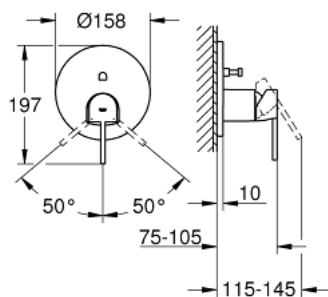

### DESCRIPTION DU PRODUIT

- à associer avec GROHE Rapido SmartBox (35 604)
- GROHE SilkMove cartouche en céramique 46 mm
- GROHE LongLife finition durable
- GROHE FastFixation rosace murale avec fixation cachée
- rosace en métal, ajustable rétroactivement de 6°
- inverseur 2 sorties
- sortie B = 27 l/min, sortie C = 27 l/min

### PIÈCES DE RECHANGE

- 1: levier (Numéro de commande 48496000)
  - 2: rosace (Numéro de commande 49118000)
  - 3: Plaque de montage (Numéro de commande 48438000)
  - 4: capot (Numéro de commande 48495000)
  - 5: Mécanisme d'inverseur (Numéro de commande 48442000)
  - 6: Cartouche (Numéro de commande 46048000)
  - 7: Clapet anti-retour (Numéro de commande 49085000)
  - 8: Joint (Numéro de commande 48360000)
  - 9: Limiteur de température (Numéro de commande 46375000)\*
  - 10: Dispositif de sécurité (selon DIN EN 1717) (Numéro de commande 14055000)\*
  - 11: Extension universelle pour mitigeurs mécaniques - 25 mm (Numéro de commande 14056000)\*
  - 12: Kit de rallonge universel mélangeurs monocommande, 50 mm (Numéro de commande 14057000)\*
- \* Accessoires en option