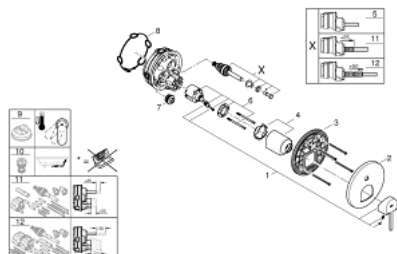

## 24 060 003 GROHE PLUS MITIGEUR MÉCANIQUE 2 SORTIES AVEC INVERSEUR

### DESCRIPTION DU PRODUIT

- à associer avec GROHE Rapido SmartBox (35 604)
- GROHE SilkMove cartouche en céramique 46 mm
- GROHE LongLife finition durable
- GROHE FastFixation rosace murale avec fixation cachée
- rosace en métal, ajustable rétroactivement de 6°
- inverseur 2 sorties
- sortie B = 27 l/min, sortie C = 27 l/min

### PIÈCES DE RECHANGE

- 1: levier (Numéro de commande 48496000)
  - 2: rosace (Numéro de commande 49118000)
  - 3: Plaque de montage (Numéro de commande 48438000)
  - 4: capot (Numéro de commande 48495000)
  - 5: Mécanisme d'inverseur (Numéro de commande 48442000)
  - 6: Cartouche (Numéro de commande 46048000)
  - 7: Clapet anti-retour (Numéro de commande 49085000)
  - 8: Joint (Numéro de commande 48360000)
  - 9: Limiteur de température (Numéro de commande 46375000)\*
  - 10: Dispositif de sécurité (selon DIN EN 1717) (Numéro de commande 14055000)\*
  - 11: Extension universelle pour mitigeurs mécaniques - 25 mm (Numéro de commande 14056000)\*
  - 12: Kit de rallonge universel mélangeurs monocommande, 50 mm (Numéro de commande 14057000)\*
- \* Accessoires en option