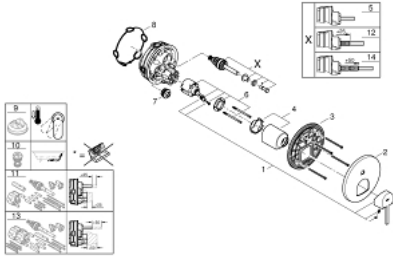

GROHE PLUS 24 060 AL3 خلاط بمقبض فردي مع محول باتجاهين

وصف المنتج

• trim set for GROHE Rapido SmartBox (35 600/35 604)

• قلب سيراميك GROHE SilkMove 46 مم

• طلاء GROHE LongLife

• GROHE QuickFix شمسة بعازل عمود مغطى وتركيب مخفي

• شمسة معدنية، تركيب عكسي بزوايا 6 درجات قابلة للتعديل

• محول آلي في اتجاهين

• اداء التدفق: المخرج B = 27 لتر/دقيقة، المخرج C = 27 لتر/دقيقة

• من دون طقم تركيب

GROHE PLUS 24 060 AL3 خلاط بمقبض فردي مع محول باتجاهين

قطع الغيار:

- 1: مقبض (48496AL0 رقم الطلب:-)
- 2: غطاء مثقوب من المنتصف (49118AL0 رقم الطلب:-)
- 3: لوح تحميل (48438000 رقم الطلب:-)
- 4: غطاء (48495AL0 رقم الطلب:-)
- 5: محول (48442AL0 رقم الطلب:-)
- 6: خرطوشة (46048000 رقم الطلب:-)
- 7: صمام مانع للإرجاع (49085000 رقم الطلب:-)
- 8: عازل (48360000 رقم الطلب:-)
- 9: محدد درجة الحرارة* (46375000 رقم الطلب:-)
- 10: مجموعه حماية من الطرد الرجعي* (14055000 رقم الطلب:-) (EN1717)
- 11: طقم تمديد عام لخلطات المقبض فردي، 25 ملم* (14056000 رقم الطلب:-)
- 12: محول* (48444AL0 رقم الطلب:-)
- 13: طقم تمديد عام لخلطات المقبض فردي، 50 ملم* (14057000 رقم الطلب:-)
- 14: محول* (48445AL0 رقم الطلب:-)