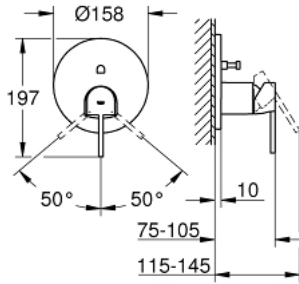

GROHE PLUS 24 060 AL3 خلاط بمقبض فردي مع محول باتجاهين

وصف المنتج

• trim set for GROHE Rapido SmartBox (35 600/35 604)

• قلب سيراميك GROHE SilkMove 46 مم

• طلاء GROHE LongLife

• GROHE QuickFix شمسة بعازل عمود مغطى وتركيب مخفي

• شمسة معدنية، تركيب عكسي بزوايا 6 درجات قابلة للتعديل

• محول آلي في اتجاهين

• اداء التدفق: المخرج B = 27 لتر/دقيقة، المخرج C = 27 لتر/دقيقة

• من دون طقم تركيب

GROHE PLUS 24 060 AL3 خلاط بمقبض فردي مع محول باتجاهين

قطع الغيار:

- 1: مقبض (48496AL0 رقم الطلب:-)
- 2: غطاء مثقوب من المنتصف (49118AL0 رقم الطلب:-)
- 3: لوح تحميل (48438000 رقم الطلب:-)
- 4: غطاء (48495AL0 رقم الطلب:-)
- 5: محول (48442AL0 رقم الطلب:-)
- 6: خرطوشة (46048000 رقم الطلب:-)
- 7: صمام مانع للإرجاع (49085000 رقم الطلب:-)
- 8: عازل (48360000 رقم الطلب:-)
- 9: محدد درجة الحرارة* (46375000 رقم الطلب:-)
- 10: مجموعه حماية من الطرد الرجعي* (14055000 رقم الطلب:-) (EN1717)
- 11: طقم تمديد عام لخلطات المقبض فردي، 25 ملم* (14056000 رقم الطلب:-)
- 12: محول* (48444AL0 رقم الطلب:-)
- 13: طقم تمديد عام لخلطات المقبض فردي، 50 ملم* (14057000 رقم الطلب:-)
- 14: محول* (48445AL0 رقم الطلب:-)