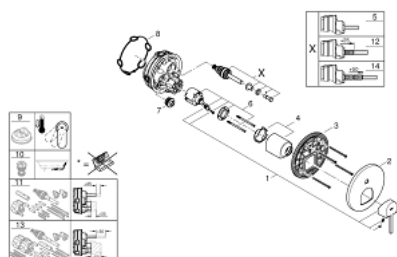

### DESCRIPTION DU PRODUIT

- à associer avec GROHE Rapido SmartBox (35 604)
- GROHE SilkMove cartouche en céramique 46 mm
- finition GROHE LongLife
- GROHE FastFixation rosace murale avec fixation cachée
- rosace en métal, ajustable rétroactivement de 6°
- inverseur 2 sorties
- sortie B = 27 l/min, sortie C = 27 l/min
- livré sans platine support

### PIÈCES DE RECHANGE

- 1: Levier (Numéro de commande 48496AL0)
  - 2: Rosace (Numéro de commande 49118AL0)
  - 3: Plaque de montage (Numéro de commande 48438000)
  - 4: Capuchon (Numéro de commande 48495AL0)
  - 5: Mécanisme d'inverseur (Numéro de commande 48442AL0)
  - 6: Cartouche (Numéro de commande 46048000)
  - 7: Clapet anti-retour (Numéro de commande 49085000)
  - 8: Joint (Numéro de commande 48360000)
  - 9: Limiteur de température (Numéro de commande 46375000)\*
  - 10: Dispositif de sécurité (selon DIN EN 1717) (Numéro de commande 14055000)\*
  - 11: Extension universelle pour mitigeurs mécaniques - 25 mm (Numéro de commande 14056000)\*
  - 12: Mécanisme d'inverseur (Numéro de commande 48444AL0)\*
  - 13: Kit de rallonge universel mélangeurs monocommande, 50 mm (Numéro de commande 14057000)\*
  - 14: Mécanisme d'inverseur (Numéro de commande 48445AL0)\*
- \* Accessoires en option