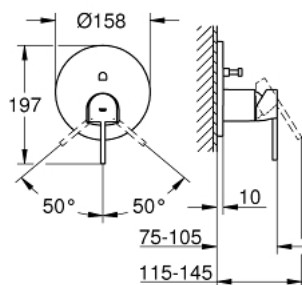

### DESCRIPTION DU PRODUIT

- à associer avec GROHE Rapido SmartBox (35 604)
- GROHE SilkMove cartouche en céramique 46 mm
- finition GROHE LongLife
- GROHE FastFixation rosace murale avec fixation cachée
- rosace en métal, ajustable rétroactivement de 6°
- inverseur 2 sorties
- sortie B = 27 l/min, sortie C = 27 l/min
- livré sans platine support

### PIÈCES DE RECHANGE

- 1: Levier (Numéro de commande 48496AL0)
  - 2: Rosace (Numéro de commande 49118AL0)
  - 3: Plaque de montage (Numéro de commande 48438000)
  - 4: Capuchon (Numéro de commande 48495AL0)
  - 5: Mécanisme d'inverseur (Numéro de commande 48442AL0)
  - 6: Cartouche (Numéro de commande 46048000)
  - 7: Clapet anti-retour (Numéro de commande 49085000)
  - 8: Joint (Numéro de commande 48360000)
  - 9: Limiteur de température (Numéro de commande 46375000)\*
  - 10: Dispositif de sécurité (selon DIN EN 1717) (Numéro de commande 14055000)\*
  - 11: Extension universelle pour mitigeurs mécaniques - 25 mm (Numéro de commande 14056000)\*
  - 12: Mécanisme d'inverseur (Numéro de commande 48444AL0)\*
  - 13: Kit de rallonge universel mélangeurs monocommande, 50 mm (Numéro de commande 14057000)\*
  - 14: Mécanisme d'inverseur (Numéro de commande 48445AL0)\*
- \* Accessoires en option