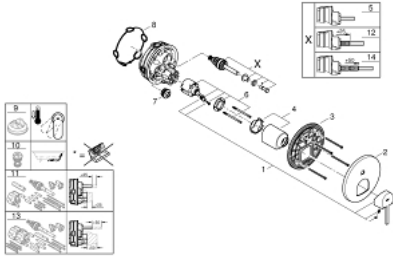

GROHE PLUS 24 060 DC3 خلاط بمقبض فردي مع محول باتجاهين

وصف المنتج

• trim set for GROHE Rapido SmartBox (35 600/35 604)

• قلب سيراميك GROHE SilkMove 46 مم

• طلاء GROHE LongLife

• GROHE QuickFix شمسة بعازل عمود مغطى وتركيب مخفي

• شمسة معدنية، تركيب عكسي بزوايا 6 درجات قابلة للتعديل

• محول آلي في اتجاهين

• اداء التدفق: المخرج B = 27 لتر/دقيقة، المخرج C = 27 لتر/دقيقة

• من دون طقم تركيب

GROHE PLUS 24 060 DC3 خلاط بمقبض فردي مع محول باتجاهين

قطع الغيار:

- 1: مقبض (48496DC0 رقم الطلب:-)
- 2: غطاء مثقوب من المنتصف (49118DC0 رقم الطلب:-)
- 3: لوح تحميل (48438000 رقم الطلب:-)
- 4: غطاء (48495DC0 رقم الطلب:-)
- 5: محول (48442DC0 رقم الطلب:-)
- 6: خرطوشة (46048000 رقم الطلب:-)
- 7: صمام مانع للإرجاع (49085000 رقم الطلب:-)
- 8: عازل (48360000 رقم الطلب:-)
- 9: محدد درجة الحرارة* (46375000 رقم الطلب:-)
- 10: مجموعه حماية من الطرد الرجعي* (14055000 رقم الطلب:-) (EN1717)
- 11: طقم تمديد عام لخلطات المقبض فردي، 25 ملم* (14056000 رقم الطلب:-)
- 12: محول* (48444DC0 رقم الطلب:-)
- 13: طقم تمديد عام لخلطات المقبض فردي 50 , ملم* (14057000 رقم الطلب:-)
- 14: محول* (48445DC0 رقم الطلب:-)