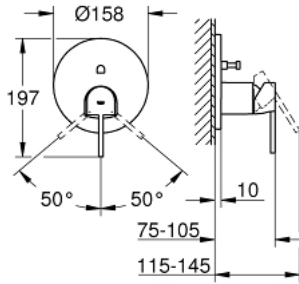

GROHE PLUS 24 060 DC3 خلاط بمقبض فردي مع محول باتجاهين

وصف المنتج

• trim set for GROHE Rapido SmartBox (35 600/35 604)

• قلب سيراميك GROHE SilkMove 46 مم

• طلاء GROHE LongLife

• GROHE QuickFix شمسة بعازل عمود مغطى وتركيب مخفي

• شمسة معدنية، تركيب عكسي بزوايا 6 درجات قابلة للتعديل

• محول آلي في اتجاهين

• اداء التدفق: المخرج B = 27 لتر/دقيقة، المخرج C = 27 لتر/دقيقة

• من دون طقم تركيب

GROHE PLUS 24 060 DC3 خلاط بمقبض فردي مع محول باتجاهين

قطع الغيار:

- 1: مقبض (48496DC0 رقم الطلب:-)
- 2: غطاء مثقوب من المنتصف (49118DC0 رقم الطلب:-)
- 3: لوح تحميل (48438000 رقم الطلب:-)
- 4: غطاء (48495DC0 رقم الطلب:-)
- 5: محول (48442DC0 رقم الطلب:-)
- 6: خرطوشة (46048000 رقم الطلب:-)
- 7: صمام مانع للإرجاع (49085000 رقم الطلب:-)
- 8: عازل (48360000 رقم الطلب:-)
- 9: محدد درجة الحرارة* (46375000 رقم الطلب:-)
- 10: مجموعه حماية من الطرد الرجعي* (14055000 رقم الطلب:-) (EN1717)
- 11: طقم تمديد عام لخلطات المقبض فردي، 25 ملم* (14056000 رقم الطلب:-)
- 12: محول* (48444DC0 رقم الطلب:-)
- 13: طقم تمديد عام لخلطات المقبض فردي 50 , ملم* (14057000 رقم الطلب:-)
- 14: محول* (48445DC0 رقم الطلب:-)