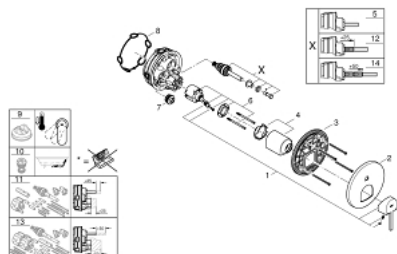

## 24 060 DC3 GROHE PLUS MITIGEUR MÉCANIQUE 2 SORTIES AVEC INVERSEUR

### DESCRIPTION DU PRODUIT

- à associer avec GROHE Rapido SmartBox (35 604)
- GROHE SilkMove cartouche en céramique 46 mm
- finition GROHE LongLife
- GROHE FastFixation rosace murale avec fixation cachée
- rosace en métal, ajustable rétroactivement de 6°
- inverseur 2 sorties
- sortie B = 27 l/min, sortie C = 27 l/min
- livré sans platine support

### PIÈCES DE RECHANGE

- 1: Levier (Numéro de commande 48496DC0)
  - 2: Rosace (Numéro de commande 49118DC0)
  - 3: Plaque de montage (Numéro de commande 48438000)
  - 4: Capuchon (Numéro de commande 48495DC0)
  - 5: Mécanisme d'inverseur (Numéro de commande 48442DC0)
  - 6: Cartouche (Numéro de commande 46048000)
  - 7: Clapet anti-retour (Numéro de commande 49085000)
  - 8: Joint (Numéro de commande 48360000)
  - 9: Limiteur de température (Numéro de commande 46375000)\*
  - 10: Dispositif de sécurité (selon DIN EN 1717) (Numéro de commande 14055000)\*
  - 11: Extension universelle pour mitigeurs mécaniques - 25 mm (Numéro de commande 14056000)\*
  - 12: Mécanisme d'inverseur (Numéro de commande 48444DC0)\*
  - 13: Kit de rallonge universel mélangeurs monocommande, 50 mm (Numéro de commande 14057000)\*
  - 14: Mécanisme d'inverseur (Numéro de commande 48445DC0)\*
- \* Accessoires en option