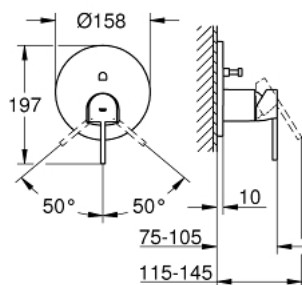

### DESCRIPTION DU PRODUIT

- à associer avec GROHE Rapido SmartBox (35 604)
- GROHE SilkMove cartouche en céramique 46 mm
- finition GROHE LongLife
- GROHE FastFixation rosace murale avec fixation cachée
- rosace en métal, ajustable rétroactivement de 6°
- inverseur 2 sorties
- sortie B = 27 l/min, sortie C = 27 l/min
- livré sans platine support

### PIÈCES DE RECHANGE

- 1: Levier (Numéro de commande 48496DC0)
  - 2: Rosace (Numéro de commande 49118DC0)
  - 3: Plaque de montage (Numéro de commande 48438000)
  - 4: Capuchon (Numéro de commande 48495DC0)
  - 5: Mécanisme d'inverseur (Numéro de commande 48442DC0)
  - 6: Cartouche (Numéro de commande 46048000)
  - 7: Clapet anti-retour (Numéro de commande 49085000)
  - 8: Joint (Numéro de commande 48360000)
  - 9: Limiteur de température (Numéro de commande 46375000)\*
  - 10: Dispositif de sécurité (selon DIN EN 1717) (Numéro de commande 14055000)\*
  - 11: Extension universelle pour mitigeurs mécaniques - 25 mm (Numéro de commande 14056000)\*
  - 12: Mécanisme d'inverseur (Numéro de commande 48444DC0)\*
  - 13: Kit de rallonge universel mélangeurs monocommande, 50 mm (Numéro de commande 14057000)\*
  - 14: Mécanisme d'inverseur (Numéro de commande 48445DC0)\*
- \* Accessoires en option