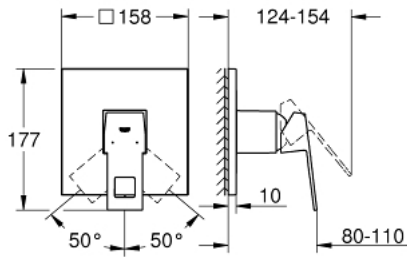

EUROCUBE 24 061 000 خلاط الدش المزود بمقبض فردي

وصف المنتج:

- trim set for GROHE Rapido SmartBox (35 600/35 604)
- قلب سيراميك GROHE SilkMove 46 مم
- GROHE QuickFix شمسة بعازل عمود مغطى وتركيب مخفي
- شمسة معدنية، تركيب عكسي بزاوية 6 درجات قابلة للتعديل
- without roughing-in set 35 600/35 604 (please order separately)
- أداء التدفق: المخرج B أو C = 30 لتر/دقيقة

EUROCUBE 24 061 000 خلاط الدش المزود بمقبض فردي

قطع الغيار:

1: مقبض (46782000 رقم الطلب).

2: غطاء مثقوب من المنتصف (48430000 رقم الطلب).

3: لوح تحميل (48441000 رقم الطلب).

4: غطاء (46784000 رقم الطلب).

5: خرطوشة (46048000 رقم الطلب).