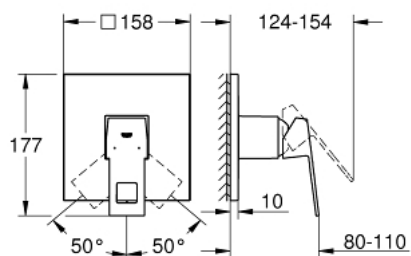

### DESCRIPTION DU PRODUIT

- à associer avec GROHE Rapido SmartBox (35 604)
- GROHE SilkMove cartouche en céramique 46 mm
- GROHE FastFixation rosace murale avec fixation cachée
- rosace en métal, ajustable rétroactivement de 6°
- livré sans corps encastré 35 604 (à commander séparément)
- débit: sortie B ou C = 30 l/min