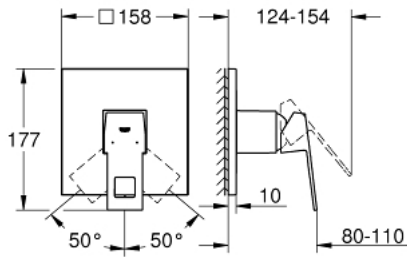

## EUROCUBE 24 061 AL0 خلاط الدش المزود بمقبض فردي

وصف المنتج

• trim set for GROHE Rapido SmartBox (35 600/35 604)

• قلب سيراميك GROHE SilkMove 46 مم

• طلاء GROHE LongLife

• GROHE QuickFix شمسة بعازل عمود مغطى وتركيب مخفي

• شمسة معدنية، تركيب عكسي براوية 6 درجات قابلة للتعديل

• without roughing-in set 35 600/35 604 (please order separately)

• أداء التدفق: المخرج B أو C = 30 لتر/دقيقة