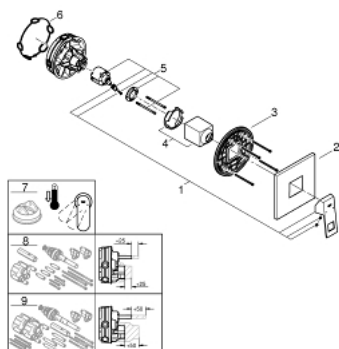

24 061 AL0 EUROCUBE MITIGEUR MONOCOMMANDÉ DOUCHE

DESCRIPTION DU PRODUIT

- à associer avec GROHE Rapido SmartBox (35 604)
- GROHE SilkMove cartouche en céramique 46 mm
- finition GROHE LongLife
- GROHE FastFixation rosace murale avec fixation cachée
- rosace en métal, ajustable rétroactivement de 6°
- livré sans corps encastré 35 604 (à commander séparément)
- débit: sortie B ou C = 30 l/min

24 061 AL0 EUROCUBE MITIGEUR MONOCOMMANDÉ DOUCHE

PIÈCES DE RECHANGE

- 1: Levier (Numéro de commande 46782AL0)
 - 2: Rosace (Numéro de commande 48430AL0)
 - 3: Plaque de montage (Numéro de commande 48441000)
 - 4: Capuchon (Numéro de commande 46784AL0)
 - 5: Cartouche (Numéro de commande 46048000)
 - 6: Joint (Numéro de commande 48360000)
 - 7: Limiteur de température (Numéro de commande 46375000)*
 - 8: Extension universelle pour mitigeurs mécaniques - 25 mm (Numéro de commande 14056000)*
 - 9: Kit de rallonge universel mélangeurs monocommande, 50 mm (Numéro de commande 14057000)*
- * Accessoires en option