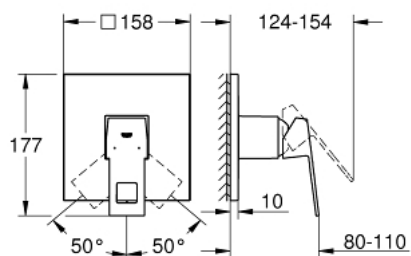

24 061 AL0 EUROCUBE MITIGEUR MONOCOMMANDÉ DOUCHE

DESCRIPTION DU PRODUIT

- à associer avec GROHE Rapido SmartBox (35 604)
- GROHE SilkMove cartouche en céramique 46 mm
- finition GROHE LongLife
- GROHE FastFixation rosace murale avec fixation cachée
- rosace en métal, ajustable rétroactivement de 6°
- livré sans corps encastré 35 604 (à commander séparément)
- débit: sortie B ou C = 30 l/min

24 061 AL0 EUROCUBE MITIGEUR MONOCOMMANDÉ DOUCHE

PIÈCES DE RECHANGE

- 1: Levier (Numéro de commande 46782AL0)
 - 2: Rosace (Numéro de commande 48430AL0)
 - 3: Plaque de montage (Numéro de commande 48441000)
 - 4: Capuchon (Numéro de commande 46784AL0)
 - 5: Cartouche (Numéro de commande 46048000)
 - 6: Joint (Numéro de commande 48360000)
 - 7: Limiteur de température (Numéro de commande 46375000)*
 - 8: Extension universelle pour mitigeurs mécaniques - 25 mm (Numéro de commande 14056000)*
 - 9: Kit de rallonge universel mélangeurs monocommande, 50 mm (Numéro de commande 14057000)*
- * Accessoires en option