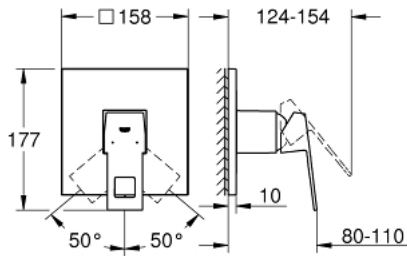

EUROCUBE 24 061 DC0 خلاط الدش المزود بمقبض فردي

وصف المنتج

• trim set for GROHE Rapido SmartBox (35 600/35 604)

• قلب سيراميك GROHE SilkMove 46 مم

• طلاء GROHE LongLife

• GROHE QuickFix شمسة بعازل عمود مغطى وتركيب مخفي

• شمسة معدنية، تركيب عكسي براوثة 6 درجات قابلة للتعديل

• without roughing-in set 35 600/35 604 (please order separately)

• أداء التدفق: المخرج B أو C = 30 لتر/دقيقة

EUROCUBE 24 061 DC0 خلاط الدش المزود بمقبض فردي

قطع الغيار:

1: مقبض (46782DC0 رقم الطلب:-)

2: غطاء مثقوب من المنتصف (48430DC0 رقم الطلب:-)

3: لوح تحميل (48441000 رقم الطلب:-)

4: غطاء (46784DC0 رقم الطلب:-)

5: خرطوشة (46048000 رقم الطلب:-)

6: عازل (48360000 رقم الطلب:-)