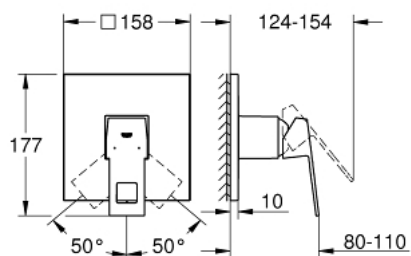

### DESCRIPTION DU PRODUIT

- à associer avec GROHE Rapido SmartBox (35 604)
- GROHE SilkMove cartouche en céramique 46 mm
- finition GROHE LongLife
- GROHE FastFixation rosace murale avec fixation cachée
- rosace en métal, ajustable rétroactivement de 6°
- livré sans corps encastré 35 604 (à commander séparément)
- débit: sortie B ou C = 30 l/min