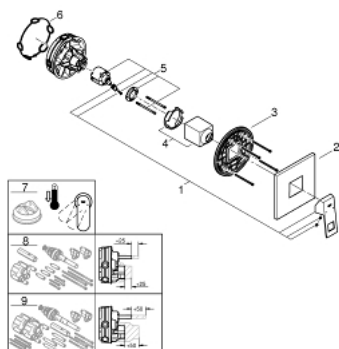

### DESCRIPTION DU PRODUIT

- à associer avec GROHE Rapido SmartBox (35 604)
- GROHE SilkMove cartouche en céramique 46 mm
- finition GROHE LongLife
- GROHE FastFixation rosace murale avec fixation cachée
- rosace en métal, ajustable rétroactivement de 6°
- livré sans corps encastré 35 604 (à commander séparément)
- débit: sortie B ou C = 30 l/min

### PIÈCES DE RECHANGE

- 1: Levier (Numéro de commande 46782DC0)
  - 2: Rosace (Numéro de commande 48430DC0)
  - 3: Plaque de montage (Numéro de commande 48441000)
  - 4: Capuchon (Numéro de commande 46784DC0)
  - 5: Cartouche (Numéro de commande 46048000)
  - 6: Joint (Numéro de commande 48360000)
  - 7: Limiteur de température (Numéro de commande 46375000)\*
  - 8: Extension universelle pour mitigeurs mécaniques - 25 mm (Numéro de commande 14056000)\*
  - 9: Kit de rallonge universel mélangeurs monocommande, 50 mm (Numéro de commande 14057000)\*
- \* Accessoires en option