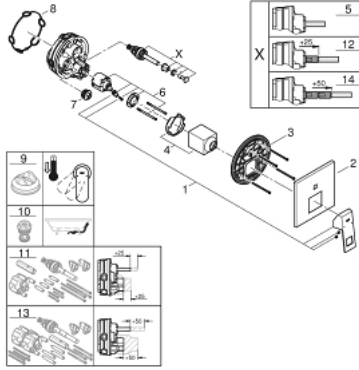

• شمسة معدنية، تركيب عكسي بزوايا 6 درجات قابلة للتعديل

• محول آلي في اتجاهين

• without roughing-in set 35 600/35 604 (please order separately)

• اداء التدفق: المخرج B = 27 لتر/دقيقة، المخرج C = 27 لتر/دقيقة

## EUROCUBE 24 062 000 خلاط بمقبض فردي مع محول باتجاهين

قطع الغيار:

1: مقبض (46782000 رقم الطلب).

2: غطاء مثقوب من المنتصف (48431000 رقم الطلب).

3: لوح تحميل (48438000 رقم الطلب).

4: غطاء (46784000 رقم الطلب).