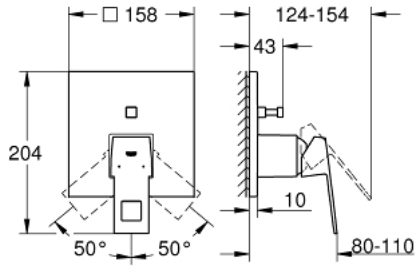

## EUROCUBE 24 062 000 خلاط بمقبض فردي مع محول باتجاهين

وصف المنتج

• trim set for GROHE Rapido SmartBox (35 600/35 604)

• قلب سيراميك GROHE SilkMove 46 مم

• GROHE QuickFix شمسة بعازل عمود مغطى وتركيب مخفي

• شمسة معدنية، تركيب عكسي بزوايا 6 درجات قابلة للتعديل

• محول آلي في اتجاهين

• without roughing-in set 35 600/35 604 (please order separately)

• اداء التدفق: المخرج B = 27 لتر/دقيقة، المخرج C = 27 لتر/دقيقة

## EUROCUBE 24 062 000 خلاط بمقبض فردي مع محول باتجاهين

قطع الغيار:

1: مقبض (46782000 رقم الطلب).

2: غطاء مثقوب من المنتصف (48431000 رقم الطلب).

3: لوح تحميل (48438000 رقم الطلب).

4: غطاء (46784000 رقم الطلب).