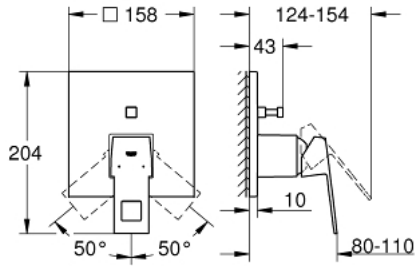

EUROCUBE 24 062 AL0 خلاط بمقبض فردي مع محول باتجاهين

وصف المنتج

• trim set for GROHE Rapido SmartBox (35 600/35 604)

• قلب سيراميك GROHE SilkMove 46 مم

• طلاء GROHE LongLife

• GROHE QuickFix شمسة بعازل عمود مغطى وتركيب مخفي

• شمسة معدنية، تركيب عكسي بزاوية 6 درجات قابلة للتعديل

• محول آلي في اتجاهين

• without roughing-in set 35 600/35 604 (please order separately)

• اداء التدفق: المخرج B = 27 لتر/دقيقة، المخرج C = 27 لتر/دقيقة

EUROCUBE 24 062 AL0 خلاط بمقبض فردي مع محول باتجاهين

قطع الغيار:

1: مقبض (46782AL0 رقم الطلب:-)

2: غطاء مثقوب من المنتصف (48431AL0 رقم الطلب:-)

3: لوح تحميل (48438000 رقم الطلب:-)

4: غطاء (46784AL0 رقم الطلب:-)