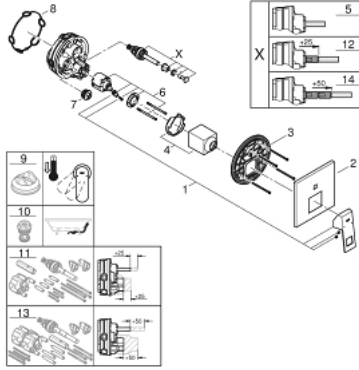

EUROCUBE 24 062 AL0 خلاط بمقبض فردي مع محول باتجاهين

وصف المنتج

• trim set for GROHE Rapido SmartBox (35 600/35 604)

• قلب سيراميك GROHE SilkMove 46 مم

• طلاء GROHE LongLife

• GROHE QuickFix شمسة بعازل عمود مغطى وتركيب مخفي

• شمسة معدنية، تركيب عكسي بزاوية 6 درجات قابلة للتعديل

• محول آلي في اتجاهين

• without roughing-in set 35 600/35 604 (please order separately)

• اداء التدفق: المخرج B = 27 لتر/دقيقة، المخرج C = 27 لتر/دقيقة

EUROCUBE 24 062 AL0 خلاط بمقبض فردي مع محول باتجاهين

قطع الغيار:

1: مقبض (46782AL0 رقم الطلب:-)

2: غطاء مثقوب من المنتصف (48431AL0 رقم الطلب:-)

3: لوح تحميل (48438000 رقم الطلب:-)

4: غطاء (46784AL0 رقم الطلب:-)