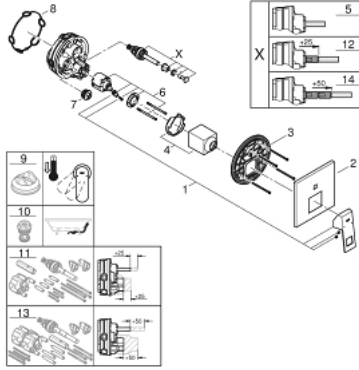

EUROCUBE 24 062 DC0 خلاط بمقبض فردي مع محول باتجاهين

وصف المنتج

• trim set for GROHE Rapido SmartBox (35 600/35 604)

• قلب سيراميك GROHE SilkMove 46 مم

• طلاء GROHE LongLife

• GROHE QuickFix شمسة بعازل عمود مغطى وتركيب مخفي

• شمسة معدنية، تركيب عكسي بزاوية 6 درجات قابلة للتعديل

• محول آلي في اتجاهين

• without roughing-in set 35 600/35 604 (please order separately)

• اداء التدفق: المخرج B = 27 لتر/دقيقة، المخرج C = 27 لتر/دقيقة

EUROCUBE 24 062 DC0 خلاط بمقبض فردي مع محول باتجاهين

قطع الغيار:

1: مقبض (46782DC0 رقم الطلب):

2: غطاء مثقوب من المنتصف (48431DC0 رقم الطلب):

3: لوح تحميل (48438000 رقم الطلب):

4: غطاء (46784DC0 رقم الطلب):