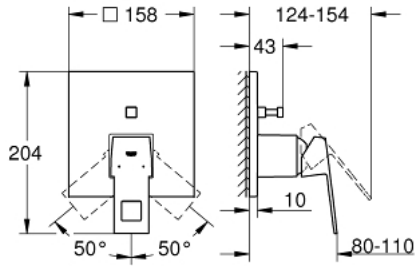

EUROCUBE 24 062 DC0 خلاط بمقبض فردي مع محول باتجاهين

وصف المنتج

• trim set for GROHE Rapido SmartBox (35 600/35 604)

• قلب سيراميك GROHE SilkMove 46 مم

• طلاء GROHE LongLife

• GROHE QuickFix شمسة بعازل عمود مغطى وتركيب مخفي

• شمسة معدنية، تركيب عكسي بزاوية 6 درجات قابلة للتعديل

• محول آلي في اتجاهين

• without roughing-in set 35 600/35 604 (please order separately)

• اداء التدفق: المخرج B = 27 لتر/دقيقة، المخرج C = 27 لتر/دقيقة

EUROCUBE 24 062 DC0 خلاط بمقبض فردي مع محول باتجاهين

قطع الغيار:

1: مقبض (46782DC0 رقم الطلب):

2: غطاء مثقوب من المنتصف (48431DC0 رقم الطلب):

3: لوح تحميل (48438000 رقم الطلب):

4: غطاء (46784DC0 رقم الطلب):