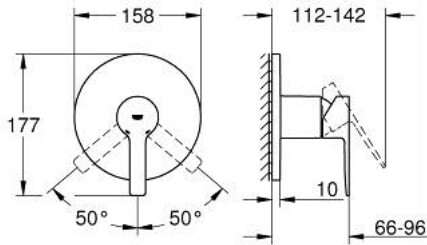

LINEARE 24 063 001 خلاط الدش المزود بمقبض فردي

وصف المنتج

• trim set for GROHE Rapido SmartBox (35 600/35 604)

• قلب سيراميك GROHE SilkMove 46 مم

• طلاء كروم GROHE LongLife

• GROHE QuickFix شمسة بعازل عمود مغطى وتركيب مخفي

• شمسة معدنية، تركيب عكسي بزاوية 6 درجات قابلة للتعديل

• without roughing-in set 35 600/35 604 (please order separately)

• أداء التدفق: المخرج B أو C = 30 لتر/دقيقة

LINEARE 24 063 001 خلاط الدش المزود بمقبض فردي

قطع الغيار:

1: مقبض (46988000 رقم الطلب).

2: غطاء مثقوب من المنتصف (48428000 رقم الطلب).

3: لوح تحميل (48439000 رقم الطلب).

4: غطاء (09038000 رقم الطلب).

5: خرطوشة (46048000 رقم الطلب).

6: عازل (48360000 رقم الطلب).