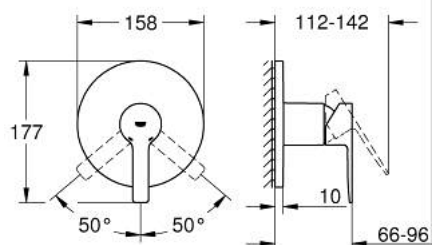

24 063 001 LINEARE MITIGEUR MONOCOMMANDÉ DOUCHE

DESCRIPTION DU PRODUIT

- à associer avec GROHE Rapido SmartBox (35 604)
- GROHE SilkMove cartouche en céramique 46 mm
- GROHE LongLife finition durable
- GROHE FastFixation rosace murale avec fixation cachée
- rosace en métal, ajustable rétroactivement de 6°
- livré sans corps encastré 35 604 (à commander séparément)
- débit: sortie B ou C = 30 l/min

24 063 001 LINEARE MITIGEUR MONOCOMMANDÉ DOUCHE

PIÈCES DE RECHANGE

- 1: Levier (Numéro de commande 46988000)
- 2: Rosace (Numéro de commande 48428000)
- 3: Plaque de montage (Numéro de commande 48439000)
- 4: Capuchon (Numéro de commande 09038000)
- 5: Cartouche (Numéro de commande 46048000)
- 6: Joint (Numéro de commande 48360000)
- 7: Limiteur de température (Numéro de commande 46375000)*
- 8: Extension universelle pour mitigeurs mécaniques - 25 mm (Numéro de commande 14056000)*
- 9: Kit de rallonge universel mélangeurs monocommande, 50 mm (Numéro de commande 14057000)*