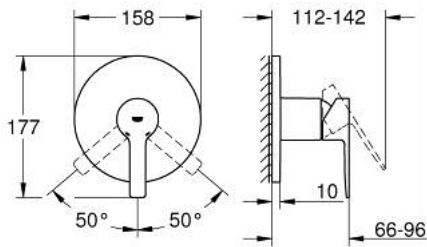

LINEARE 24 063 AL1 خلاط الدش المزود بمقبض فردي

وصف المنتج

• trim set for GROHE Rapido SmartBox (35 600/35 604)

• قلب سيراميك GROHE SilkMove 46 مم

• طلاء GROHE LongLife

• GROHE QuickFix شمسة بعازل عمود مغطى وتركيب مخفي

• شمسة معدنية، تركيب عكسي بزاوية 6 درجات قابلة للتعديل

• without roughing-in set 35 600/35 604 (please order separately)

• أداء التدفق: المخرج B أو C = 30 لتر/دقيقة

LINEARE 24 063 AL1 خلاط الدش المزود بمقبض فردي

قطع الغيار:

1: مقبض (46988AL0 رقم الطلب).

1: غطاء مثقوب من المنتصف (48428AL0 رقم الطلب).

3: لوح تحميل (48439000 رقم الطلب).

4: غطاء (09038AL0 رقم الطلب).

5: خرطوشة (46048000 رقم الطلب).

6: عازل (48360000 رقم الطلب).