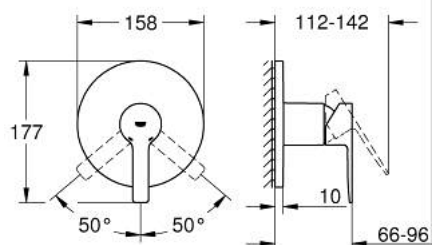

24 063 AL1 LINEARE MITIGEUR MONOCOMMANDÉ DOUCHE

DESCRIPTION DU PRODUIT

- à associer avec GROHE Rapido SmartBox (35 604)
- GROHE SilkMove cartouche en céramique 46 mm
- finition GROHE LongLife
- GROHE FastFixation rosace murale avec fixation cachée
- rosace en métal, ajustable rétroactivement de 6°
- livré sans corps encastré 35 604 (à commander séparément)
- débit: sortie B ou C = 30 l/min

24 063 AL1 LINEARE MITIGEUR MONOCOMMANDÉ DOUCHE

PIÈCES DE RECHANGE

- 1: Levier (Numéro de commande 46988AL0)
 - 1: Rosace (Numéro de commande 48428AL0)
 - 3: Plaque de montage (Numéro de commande 48439000)
 - 4: Capuchon (Numéro de commande 09038AL0)
 - 5: Cartouche (Numéro de commande 46048000)
 - 6: Joint (Numéro de commande 48360000)
 - 7: Limiteur de température (Numéro de commande 46375000)*
 - 8: Extension universelle pour mitigeurs mécaniques - 25 mm (Numéro de commande 14056000)*
 - 9: Kit de rallonge universel mélangeurs monocommande, 50 mm (Numéro de commande 14057000)*
- * Accessoires en option