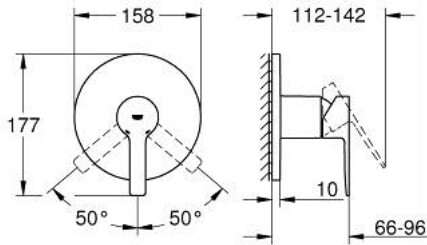

## LINEARE 24 063 DC1 خلاط الدش المزود بمقبض فردي

وصف المنتج

• trim set for GROHE Rapido SmartBox (35 600/35 604)

• قلب سيراميك GROHE SilkMove 46 مم

• طلاء GROHE LongLife

• GROHE QuickFix شمسة بعازل عمود مغطى وتركيب مخفي

• شمسة معدنية، تركيب عكسي بزاوية 6 درجات قابلة للتعديل

• without roughing-in set 35 600/35 604 (please order separately)

• أداء التدفق: المخرج B أو C = 30 لتر/دقيقة

## LINEARE 24 063 DC1 خلاط الدش المزود بمقبض فردي

قطع الغيار:

1: مقبض (46988DC0 رقم الطلب).

2: غطاء مثقوب من المنتصف (48428DC0 رقم الطلب).

3: لوح تحميل (48439000 رقم الطلب).

4: غطاء (09038DC0 رقم الطلب).

5: خرطوشة (46048000 رقم الطلب).