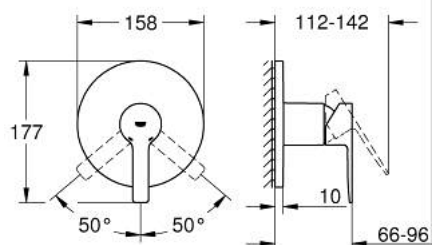

24 063 DC1 LINEARE MITIGEUR MONOCOMMANDÉ DOUCHE

DESCRIPTION DU PRODUIT

- à associer avec GROHE Rapido SmartBox (35 604)
- GROHE SilkMove cartouche en céramique 46 mm
- finition GROHE LongLife
- GROHE FastFixation rosace murale avec fixation cachée
- rosace en métal, ajustable rétroactivement de 6°
- livré sans corps encastré 35 604 (à commander séparément)
- débit: sortie B ou C = 30 l/min

24 063 DC1 LINEARE MITIGEUR MONOCOMMANDÉ DOUCHE

PIÈCES DE RECHANGE

- 1: Levier (Numéro de commande 46988DC0)
- 2: Rosace (Numéro de commande 48428DC0)
- 3: Plaque de montage (Numéro de commande 48439000)
- 4: Capuchon (Numéro de commande 09038DC0)
- 5: Cartouche (Numéro de commande 46048000)
- 6: Joint (Numéro de commande 48360000)
- 7: Limiteur de température (Numéro de commande 46375000)*
- 8: Extension universelle pour mitigeurs mécaniques - 25 mm (Numéro de commande 14056000)*
- 9: Kit de rallonge universel mélangeurs monocommande, 50 mm (Numéro de commande 14057000)*