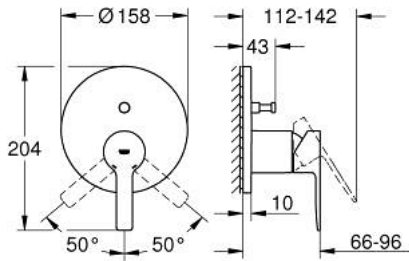

LINEARE 24 064 001 خلاط بمقبض فردي مع محول باتجاهين

وصف المنتج

• trim set for GROHE Rapido SmartBox (35 600/35 604)

• قلب سيراميك GROHE SilkMove 46 مم

• طلاء كروم GROHE LongLife

• GROHE QuickFix شمسة بعازل عمود مغطى وتركيب مخفي

• شمسة معدنية، تركيب عكسي بزوايا 6 درجات قابلة للتعديل

• محول آلي في اتجاهين

• without roughing-in set 35 600/35 604 (please order separately)

• اداء التدفق: المخرج B = 27 لتر/دقيقة، المخرج C = 27 لتر/دقيقة

LINEARE 24 064 001 خلاط بمقبض فردي مع محول باتجاهين

قطع الغيار:

1: مقبض (رقم الطلب: 46988000)

2: غطاء مثقوب من المنتصف (رقم الطلب: 48429000)

3: لوح تحميل (رقم الطلب: 48440000)

4: غطاء (رقم الطلب: 09038000)