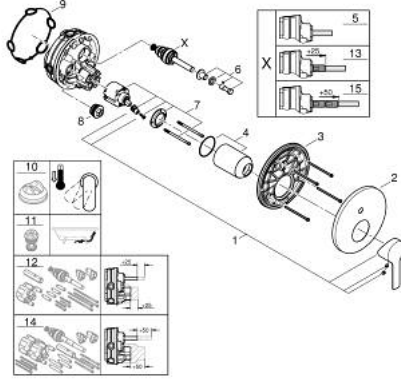

LINEARE 24 064 001 خلاط بمقبض فردي مع محول باتجاهين

وصف المنتج

• trim set for GROHE Rapido SmartBox (35 600/35 604)

• قلب سيراميك GROHE SilkMove 46 مم

• طلاء كروم GROHE LongLife

• GROHE QuickFix شمسة بعازل عمود مغطى وتركيب مخفي

• شمسة معدنية، تركيب عكسي بزوايا 6 درجات قابلة للتعديل

• محول آلي في اتجاهين

• without roughing-in set 35 600/35 604 (please order separately)

• اداء التدفق: المخرج B = 27 لتر/دقيقة، المخرج C = 27 لتر/دقيقة

LINEARE 24 064 001 خلاط بمقبض فردي مع محول باتجاهين

قطع الغيار:

1: مقبض (رقم الطلب: 46988000)

2: غطاء مثقوب من المنتصف (رقم الطلب: 48429000)

3: لوح تحميل (رقم الطلب: 48440000)

4: غطاء (رقم الطلب: 09038000)