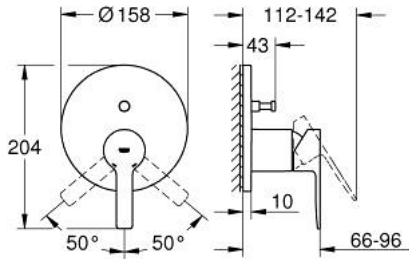

LINEARE 24 064 DC1 خلاط بمقبض فردي مع محول باتجاهين

وصف المنتج

trim set for GROHE Rapido SmartBox (35 600/35 604) •

• قلب سيراميك GROHE SilkMove 46 مم

• طلاء GROHE LongLife

• GROHE QuickFix شمسة بعازل عمود مغطى وتركيب مخفي

• شمسة معدنية، تركيب عكسي براوية 6 درجات قابلة للتعديل

• محول آلي في اتجاهين

• without roughing-in set 35 600/35 604 (please order separately) •

• اداء التدفق: المخرج B = 27 لتر/دقيقة، المخرج C = 27 لتر/دقيقة

LINEARE 24 064 DC1 خلاط بمقبض فردي مع محول باتجاهين

قطع الغيار:

1: مقبض (46988DC0 رقم الطلب):-

2: غطاء مثقوب من المنتصف (48429DC0 رقم الطلب):-

3: لوح تحميل (48440000 رقم الطلب):-

4: غطاء (09038DC0 رقم الطلب):-