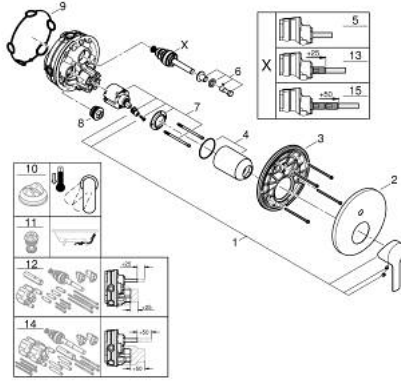

LINEARE 24 064 DC1 خلاط بمقبض فردي مع محول باتجاهين

وصف المنتج

trim set for GROHE Rapido SmartBox (35 600/35 604) •

• قلب سيراميك GROHE SilkMove 46 مم

• طلاء GROHE LongLife

• GROHE QuickFix شمسة بعازل عمود مغطى وتركيب مخفي

• شمسة معدنية، تركيب عكسي براوية 6 درجات قابلة للتعديل

• محول آلي في اتجاهين

• without roughing-in set 35 600/35 604 (please order separately) •

• اداء التدفق: المخرج B = 27 لتر/دقيقة، المخرج C = 27 لتر/دقيقة

LINEARE 24 064 DC1 خلاط بمقبض فردي مع محول باتجاهين

قطع الغيار:

1: مقبض (46988DC0 رقم الطلب):-

2: غطاء مثقوب من المنتصف (48429DC0 رقم الطلب):-

3: لوح تحميل (48440000 رقم الطلب):-

4: غطاء (09038DC0 رقم الطلب):-