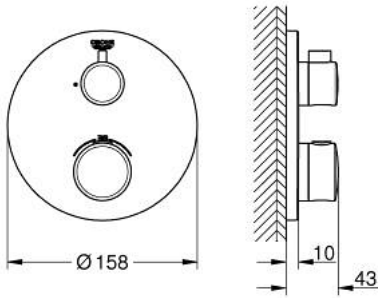

• trim set for GROHE Rapido SmartBox (35 600/35 604) •

• القلب المصغر GROHE TurboStat بالعنصر الحراري الشمعي

• طلاء كروم GROHE LongLife

• GROHE QuickFix شمسة بعازل عمود مغطى وتركيب مخفي

• شمسة معدنية، تركيب عكسي بزاوية 6 درجات قابلة للتعديل

• زر أمان GROHE SafeStop عند 38° م

• محدّد درجة الحرارة GROHE SafeStop Plus الاختياري عند 43° م أو 46° م مدرج

• صمامات لارجعية مدمجة وصفابيات للأثرية

• صمام إيقاف سيراميك، 120 درجة

• without roughing-in set 35 600/35 604 (please order separately) •

• أداء التدفق: المخرج B = 27 لتر/دقيقة، المخرج C = 30 لتر/دقيقة