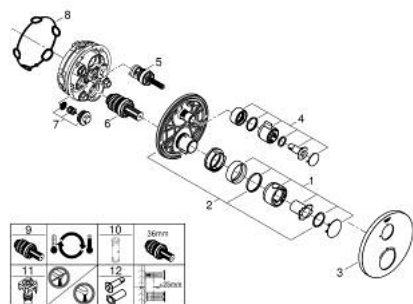

24 075 000 GROHTHERM MITIGEUR THERMOSTATIQUE 1 SORTIE AVEC VANNE D'ARRÊT

DESCRIPTION DU PRODUIT

- à associer avec GROHE Rapido SmartBox (35 604)
- GROHE TurboStat régulation thermostatique quasi-instantanée
- GROHE LongLife finition durable
- GROHE FastFixation rosace murale avec fixation cachée
- rosace en métal, ajustable rétroactivement de 6°
- GROHE SafeStop butée à 38°C
- GROHE SafeStop Plus limiteur de température en option à 43°C ou 46°C inclus
- clapets anti-retour et filtres intégrés
- vanne d'arrêt en céramique, 120°
- livré sans corps encastré 35 604 (à commander séparément)
- débit: sortie B = 27 l/min, sortie C = 30 l/min

24 075 000 GROHTHERM MITIGEUR THERMOSTATIQUE 1 SORTIE AVEC VANNE D'ARRÊT

PIÈCES DE RECHANGE

- 1: Poignée Temp Facde Grhth Smtctrl (Numéro de commande 49082000)
 - 2: Plaque de montage (Numéro de commande 49080000)
 - 3: Rosace (Numéro de commande 49073000)
 - 4: Poignée d'arrêt (Numéro de commande 49083000)
 - 5: Aquadimmer (Numéro de commande 49084000)
 - 6: Élément thermostatique compact 3/4" (Numéro de commande 49028000)
 - 7: Clapet anti-retour (Numéro de commande 49085000)
 - 8: Joint (Numéro de commande 48360000)
 - 9: Elmt thm 3/4" inversé SmartControl (Numéro de commande 49003000)*
 - 10: Clef (Numéro de commande 49059000)*
 - 11: Boutons de service (Numéro de commande 1405300M)*
 - 12: Set d'extension universel thermostatique 2 poignées, 25 mm (Numéro de commande 14058000)*
- * Accessoires en option