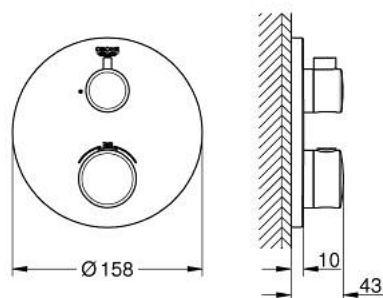

24 075 000 GROHTHERM MITIGEUR THERMOSTATIQUE 1 SORTIE AVEC VANNE D'ARRÊT

DESCRIPTION DU PRODUIT

- à associer avec GROHE Rapido SmartBox (35 604)
- GROHE TurboStat régulation thermostatique quasi-instantanée
- GROHE LongLife finition durable
- GROHE FastFixation rosace murale avec fixation cachée
- rosace en métal, ajustable rétroactivement de 6°
- GROHE SafeStop butée à 38°C
- GROHE SafeStop Plus limiteur de température en option à 43°C ou 46°C inclus
- clapets anti-retour et filtres intégrés
- vanne d'arrêt en céramique, 120°
- livré sans corps encastré 35 604 (à commander séparément)
- débit: sortie B = 27 l/min, sortie C = 30 l/min

24 075 000 GROHTHERM MITIGEUR THERMOSTATIQUE 1 SORTIE AVEC VANNE D'ARRÊT

PIÈCES DE RECHANGE

- 1: Poignée Temp Facde Grhth Smtctrl (Numéro de commande 49082000)
 - 2: Plaque de montage (Numéro de commande 49080000)
 - 3: Rosace (Numéro de commande 49073000)
 - 4: Poignée d'arrêt (Numéro de commande 49083000)
 - 5: Aquadimmer (Numéro de commande 49084000)
 - 6: Élément thermostatique compact 3/4" (Numéro de commande 49028000)
 - 7: Clapet anti-retour (Numéro de commande 49085000)
 - 8: Joint (Numéro de commande 48360000)
 - 9: Elmt thm 3/4" inversé SmartControl (Numéro de commande 49003000)*
 - 10: Clef (Numéro de commande 49059000)*
 - 11: Boutons de service (Numéro de commande 1405300M)*
 - 12: Set d'extension universel thermostatique 2 poignées, 25 mm (Numéro de commande 14058000)*
- * Accessoires en option